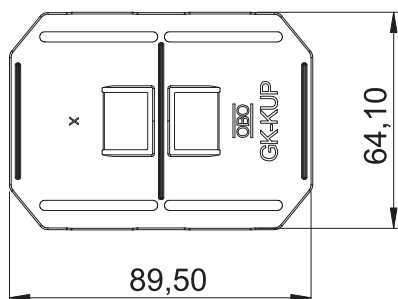

### Kmenová data

Č. výr.	6274650
Typ	GK-KUP
Rozměr	64x90mm
Barva	světle šedá
Číslo RAL	7035
Materiál	Akrylnitril-butadien-styrol
Zkratka materiálu	ABS/ASA
Nejmenší prodejní množství	1 bal.jedn.
Hmotnost	2,14 kg/100 BJ

### Technické údaje

Délka	89,50 mm
Výška	64,00 mm
Provedení	univerzální
Bez obsahu halogenů	<input checked="" type="checkbox"/>
S vyrovnáním potenciálů	<input type="checkbox"/>