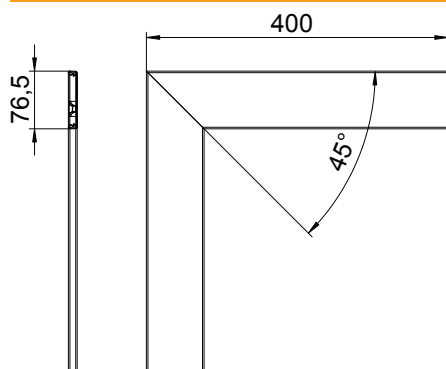

# List technických údajů

Vrchní díl plochého rohu plastový, hladký

Výr. č. 6274490

OBO  
BETTERMANN

Vrchní díl plochého rohu z PVC, hladký povrch

PVC Polyvinylchlorid

## Kmenová data

Č. výr.	6274490
Typ	GK-OTGFRW
Označení 1	Vrchní díl
Označení 2	Vnější roh
Barva	čistě bílá
Číslo RAL	9010
Materiál	Polyvinylchlorid
Zkratka materiálu	PVC
Nejmenší prodejní množství	1 kus
Hmotnost	17,00 kg/100 ks

## Technické údaje

Délka	400,00 mm
Šířka	76,50 mm
Provedení	Hladký
Bez obsahu halogenů	<input type="checkbox"/>
Způsob montáže vrchních dílů	umístěný uvnitř
Ochranná fólie	<input checked="" type="checkbox"/>