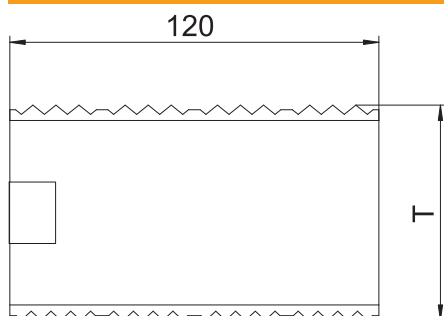

## Spojka GS-KUP70

Výr. č. 6277290

Spojka pro spojení spodních dílů kanálu. Tím současně vytvoří vyrovnání potenciálu mezi spodními díly kanálu.  
Dodávka spojky již zahrnuje 2 spojovací plechy.

**VA** Nerez ocel, materiál 1.4307

### Kmenová data

Č. výr.	6277290
Typ	GS-KUP70
Rozměr	70x120x0,5
Materiál	Nerezová ocel, materiál 1.4301
Zkratka materiálu	A2
Nejmenší prodejní množství	1 bal.jedn.
Hmotnost	6,40 kg/100 BJ

### Technické údaje

Délka	120,00 mm
Šířka	70,00 mm
Provedení	univerzální