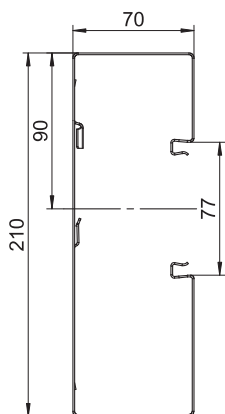

List technických údajů

Kanál pro vestavbu přístrojů Rapid 80, šířka kanálu 210, výška kanálu 70, asymetrický
Výr. č. 6278000

Kanál pro vestavbu přístrojů GS k montáži na stěnu nebo na upevňovací konzoly. Kanál pro vestavbu přístrojů GS je vybaven jazýčky k uchycení přepážky z ocelového plechu, automaticky vytvářejícími kontaktní propojení. Vyrovnání potenciálu mezi jednotlivými spodními díly kanálu se provádí pomocí spojek. Ochranné opatření a vyrovnání potenciálů mezi vrchním a spodním dílem zaručuje patentovaný kryt kanálu, automaticky vytvářející kontaktní propojení. Reálné rozměry systémového otvoru činí 76,5 mm.

Lakované pohledové plochy potaženy fólií.

Nadměrné délky do 3000 mm spodních dílů a vrchních dílů kanálů a také jiné barvy podle vzorníku RAL lze dodat na přání. Pohledové plochy lakovaných kanálů pro vestavbu přístrojů jsou potaženy fólií.

St Ocel

Kmenová data

Č. výr.	6278000
Typ	GS-A70210RW
Označení 1	Kanál pro vestavbu přístrojů
Označení 2	s děrováním dna
Rozměr	70x210x2000
Barva	čistě bílá
Číslo RAL	9010
Materiál	Ocel
Zkratka materiálu	St
Nejmenší prodejní množství	2 m
Hmotnost	415,00 kg/100 m

Technické údaje

Délka	2.000,00 mm
Šířka	210,00 mm
Výška	70,00 mm
Počet vrchních dílů	1
Počet nasaditelných přepážek	1
Hranatá konstrukce	<input checked="" type="checkbox"/>
Způsob upevnění	šroubovatelný
Děrování dna	s děrováním dna
Kabelový úchyt	<input type="checkbox"/>
Výška kanálu	70,00 mm
Výška kanálu	210,00 mm
Upevňovací prvek	<input type="checkbox"/>
Způsob montáže vrchních dílů	umístěný uvnitř
Montážní děrování ve dně	<input checked="" type="checkbox"/>
Užitečný průřez	127,00 cm ²
Užitečný průřez	12.700,00 mm ²
Šířka vrchního dílu	76,5 mm
Šířka vrchního dílu 2	0,00 mm
Šířka vrchního dílu 3	0,00 mm
Vrchní díl je součástí dodávky	<input type="checkbox"/>