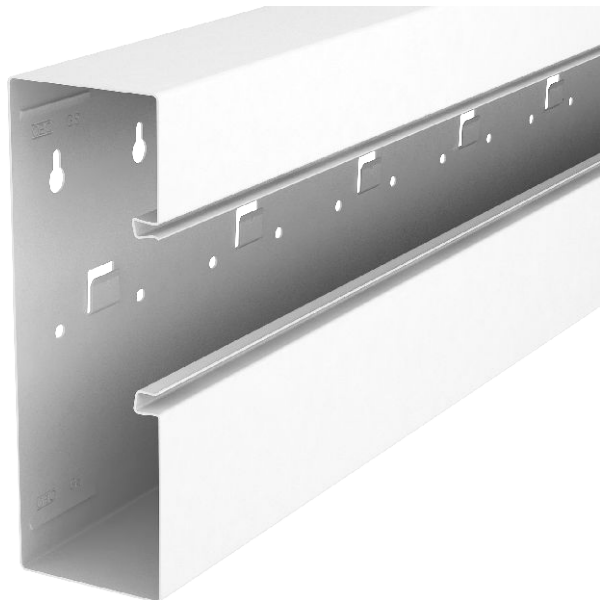

List technických údajů

Kanál pro vestavbu přístrojů Rapid 80, šířka kanálu 210, výška kanálu 70, asymetrický
Výr. č. 6278000

Kanál pro vestavbu přístrojů GS k montáži na stěnu nebo na upevňovací konzoly. Kanál pro vestavbu přístrojů GS je vybaven jazýčky k uchycení přepážky z ocelového plechu, automaticky vytvářejícími kontaktní propojení. Vyrovnání potenciálu mezi jednotlivými spodními díly kanálu se provádí pomocí spojek. Ochranné opatření a vyrovnání potenciálů mezi vrchním a spodním dílem zaručuje patentovaný kryt kanálu, automaticky vytvářející kontaktní propojení. Reálné rozměry systémového otvoru činí 76,5 mm.

Lakované pohledové plochy potaženy fólií.

Nadměrné délky do 3000 mm spodních dílů a vrchních dílů kanálů a také jiné barvy podle vzorníku RAL lze dodat na přání. Pohledové plochy lakovaných kanálů pro vestavbu přístrojů jsou potaženy fólií.

St Ocel

Kmenová data

Č. výr.	6278000
Typ	GS-A70210RW
Označení 1	Kanál pro vestavbu přístrojů
Označení 2	s děrováním dna
Rozměr	70x210x2000
Barva	čistě bílá
Číslo RAL	9010
Materiál	Ocel
Zkratka materiálu	St
Nejmenší prodejní množství	2 m
Hmotnost	415,00 kg/100 m

Technické údaje

Délka	2.000,00 mm
Šířka	210,00 mm
Výška	70,00 mm
Počet vrchních dílů	1
Počet nasaditelných přepážek	1
Hranatá konstrukce	<input checked="" type="checkbox"/>
Způsob upevnění	šroubovatelný
Děrování dna	s děrováním dna
Kabelový úchyt	<input type="checkbox"/>
Výška kanálu	70,00 mm
Výška kanálu	210,00 mm
Upevňovací prvek	<input type="checkbox"/>
Způsob montáže vrchních dílů	umístěný uvnitř
Montážní děrování ve dně	<input checked="" type="checkbox"/>
Užitečný průřez	127,00 cm ²
Užitečný průřez	12.700,00 mm ²
Šířka vrchního dílu	76,5 mm
Šířka vrchního dílu 2	0,00 mm
Šířka vrchního dílu 3	0,00 mm
Vrchní díl je součástí dodávky	<input type="checkbox"/>