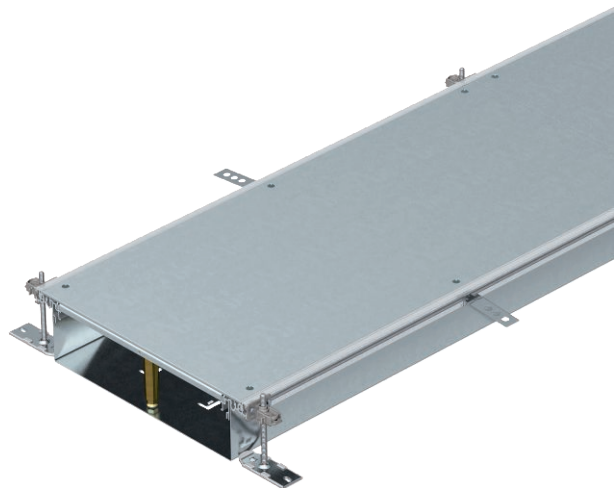

List technických údajů

Kanálová jednotka s víkem, výška 100–150 mm

Výr. č. 7424444

Kanál připravený k montáži, se třemi plnými víky k uložení vedení, sestávající ze spodního dílu kanálu (pevné dno s bočnicemi a příložitými profily pro podlahovou krytinu) a víka kanálu. Opěrka dna s přídržovacími jazýčky pro samokontaktní montáž přepážek. Součástí dodávky je šest výškově nivelizovatelných upevňovacích úhelníků, šest kotev do mazaniny a těsnění víka (tři kusy u kanálů jmenovité šířky 200 a 300) nebo nivelizovatelné podpěry víka: tři kusy u kanálů jmenovité šířky 400 a šest kusů u kanálů jmenovité šířky 500 a 600. Víko kanálu je při dodání sešroubováno.

St	Ocel
FS	pásově zinkováno

Kmenová data

Č. výr.	7424444
Typ	OKA-W40010050
Označení 1	Kanál uložený v mazanině
Označení 2	slepé
Rozměr	2400x400x100
Materiál	Ocel
Zkratka materiálu	St
Povrch	pásově zinkováno
Povrch podle DIN	DIN EN 10346
Povrch zkratka	FS
Nejmenší prodejní množství	2,40 m
Hmotnost	1.879,20 kg/100 m

List technických údajů

Kanálová jednotka s víkem, výška 100–150 mm

Výr. č. 7424444

Technické údaje

Montážní otvor pro krabici na podlahu	<input type="checkbox"/>
Oddělitelné	<input type="checkbox"/>
Vhodné pro dilatační spáru	<input type="checkbox"/>
Stěna ze sítě	<input type="checkbox"/>
Výška kanálu	100,00 - 150,00 mm
Tloušťka materiálu víka	4,00 mm
Minimální výška mazaniny	100,00
S přesahem	<input checked="" type="checkbox"/>
S přepážkou	<input type="checkbox"/>
S přípojovacím otvorem	<input type="checkbox"/>
S vyrovnáním potenciálů	<input type="checkbox"/>
Montážní otvor	bez
Montážní otvor	bez
Nivelační rozsah	100,00 - 150,00 mm
Užitečný průřez	24.100,00 mm ²
Odnímatelný vrchní díl	<input checked="" type="checkbox"/>
Upevnění přepážky	naklapnutí