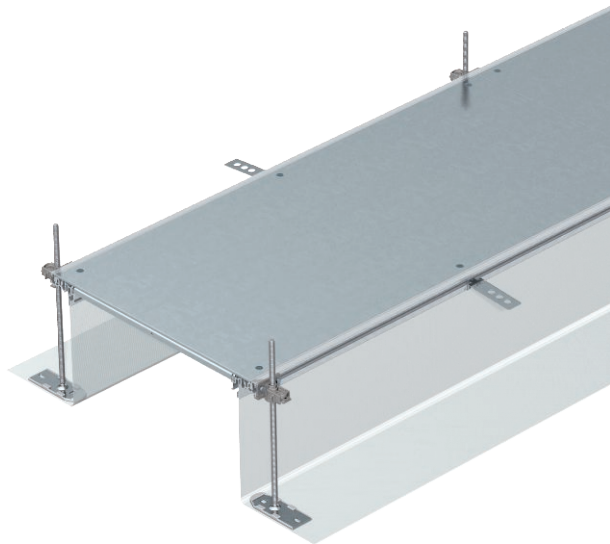

List technických údajů

Kanálová jednotka s víkem, výška 40–240 mm

Výr. č. 7424022

Kanál připravený k montáži, určený k uložení vedení, sestávající ze tří plyných vík, dvou bočnic s nasazenou flexibilní boční stěnou z kovové síťoviny a příložných profilů pro podlahovou krytinu 4 mm. Součástí dodávky je šest výškově nivelizovatelných upevňovacích úhelníků, šest kotev do mazaniny a tři těsnění víka (u kanálů jmenovité šířky 200 a 300) nebo šest podpěr víka (u kanálů jmenovité šířky 400, 500 a 600). Bezpodmínečně potřebné nivelační jednotky (dbejte na nivelační výšku) pro podpěry víka 400, 500 a 600 nejsou součástí dodávky, objednávejte je laskavě zvlášť. Víka kanálu jsou při dodání sešroubována.

St	Ocel
FS	pásově zinkováno

Kmenová data

Č. výr.	7424022
Typ	OKA-G30040240
Označení 1	Kanál uložený v mazanině
Označení 2	slepé
Rozměr	2400x300x240
Materiál	Ocel
Zkratka materiálu	St
Povrch	pásově zinkováno
Povrch podle DIN	DIN EN 10346
Povrch zkratka	FS
Nejmenší prodejní množství	2,40 m
Hmotnost	1.190,00 kg/100 m