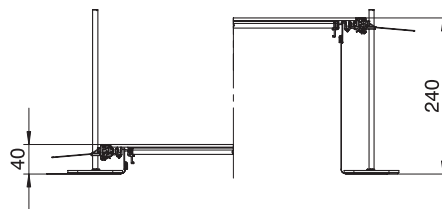

St	Ocel
FS	pásově zinkováno

Kmenová data

Č. výr.	7424022
Typ	OKA-G30040240
Označení 1	Kanál uložený v mazanině
Označení 2	slepé
Rozměr	2400x300x240
Materiál	Ocel
Zkratka materiálu	St
Povrch	pásově zinkováno
Povrch podle DIN	DIN EN 10346
Povrch zkratka	FS
Nejmenší prodejní množství	2,40 m
Hmotnost	1.190,00 kg/100 m

List technických údajů

Kanálová jednotka s víkem, výška 40–240 mm

Výr. č. 7424022

OBO
BETTERMANN

Technické údaje

Délka	2.400,00 mm
Šířka	300,00 mm
Kryty	3,00 St.
Kryt montážního otvoru	<input type="checkbox"/>
Plech dna	<input type="checkbox"/>
Možnost instalace těsnění	<input checked="" type="checkbox"/>
Upevnění vika zaklapáváním	<input type="checkbox"/>
Montážní otvor pro krabici na podlahu	<input type="checkbox"/>
Oddělitelné	<input checked="" type="checkbox"/>
Vhodné pro dilatační spáru	<input type="checkbox"/>
Stěna ze sítky	<input checked="" type="checkbox"/>
Výška kanálu	40,00 - 240,00 mm
Tloušťka materiálu vika	4,00 mm
Minimální výška mazaniny	40,00
S přesahem	<input checked="" type="checkbox"/>
S přepážkou	<input type="checkbox"/>
S přípojovacím otvorem	<input type="checkbox"/>
S vyrovnáním potenciálů	<input type="checkbox"/>
Montážní otvor	bez
Montážní otvor	Čtvercové
Nivelační rozsah	40,00 - 240,00 mm
Odnímatelný vrchní díl	<input checked="" type="checkbox"/>