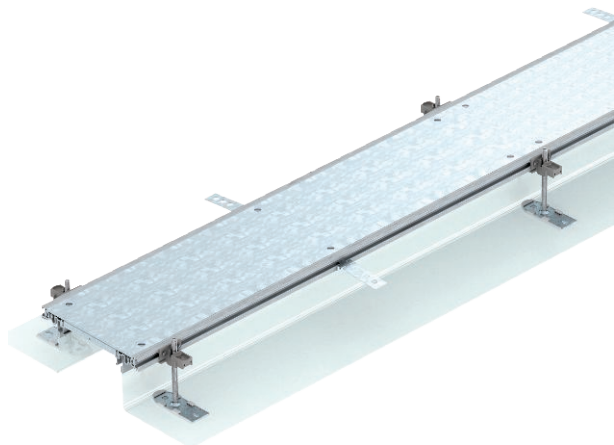

## Kanál, plný, výška 40–140 mm

Výr. č. 7424000

Kanálová jednotka pro kabelové vedení připravená k instalaci, sestávající z plných vík, dvou bočních profilů s připojenou ohebnou boční stěnou z kovové sítě, montážních profilů podlahové krytiny s  $H = 3$  mm. Rozsah dodávky zahrnuje 6 výškově nastavitelných montážních konzol, 6 kotev do mazaniny a 3 těsnění víka pro jmenovitou šířku kanálu 200, 300 a 400 nebo 6 podpěr víka pro šířku kanálu 500 a 600. Bezpodmínečně potřebné nivelační jednotky (dbejte na nivelační výšku) pro podpěry víka 400, 500 a 600 nejsou součástí dodávky, objednávejte je laskavě zvlášť. Víka kanálu jsou při dodání sešroubována.

**St** Ocel

**FS** pásově zinkováno

Dodatkový text k výrobku - upozornění | Se třemi plnými víky (L = 800 mm).

### Kmenová data

Č. výr.	7424000
Typ	OKA-G20040140
Označení 1	Kanál uložený v mazanině
Označení 2	slepé
Rozměr	2400x200x140
Materiál	Ocel
Zkratka materiálu	St
Povrch	pásově zinkováno
Povrch podle DIN	DIN EN 10346
Povrch zkratka	FS
Nejmenší prodejní množství	2,40 m
Hmotnost	848,30 kg/100 m

## Technické údaje

Délka	2.400,00 mm
Šířka	200,00 mm
Kryty	3,00 St.
Kryt montážního otvoru	<input type="checkbox"/>
Plech dna	<input type="checkbox"/>
Možnost instalace těsnění	<input checked="" type="checkbox"/>
Upevnění vika zaklapáváním	<input type="checkbox"/>
Montážní otvor pro krabici na podlahu	<input type="checkbox"/>
Oddělitelné	<input checked="" type="checkbox"/>
Vhodné pro dilatační spáru	<input type="checkbox"/>
Stěna ze sítky	<input checked="" type="checkbox"/>
Výška kanálu	40,00 - 140,00 mm
Tloušťka materiálu vika	4,00 mm
Minimální výška mazaniny	40,00
S přesahem	<input checked="" type="checkbox"/>
S přepážkou	<input type="checkbox"/>
S přípojovacím otvorem	<input type="checkbox"/>
S vyrovnáním potenciálů	<input type="checkbox"/>
Montážní otvor	bez
Montážní otvor	Čtvercové
Nivelační rozsah	40,00 - 140,00 mm
Odnímatelný vrchní díl	<input checked="" type="checkbox"/>