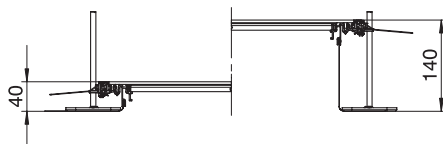

### Kmenová data

Č. výr.	7424000
Typ	OKA-G20040140
Označení 1	Kanál uložený v mazanině
Označení 2	slepé
Rozměr	2400x200x140
Materiál	Ocel
Zkratka materiálu	St
Povrch	pásově zinkováno
Povrch podle DIN	DIN EN 10346
Povrch zkratka	FS
Nejmenší prodejní množství	2,40 m
Hmotnost	848,30 kg/100 m

# List technických údajů

Kanál, plný, výška 40–140 mm

Výr. č. 7424000

**OBO**  
BETTERMANN

## Technické údaje

Délka	2.400,00 mm
Šířka	200,00 mm
Kryty	3,00 St.
Kryt montážního otvoru	<input type="checkbox"/>
Plech dna	<input type="checkbox"/>
Možnost instalace těsnění	<input checked="" type="checkbox"/>
Upevnění vika zaklapáváním	<input type="checkbox"/>
Montážní otvor pro krabici na podlahu	<input type="checkbox"/>
Oddělitelné	<input checked="" type="checkbox"/>
Vhodné pro dilatační spáru	<input type="checkbox"/>
Stěna ze sítky	<input checked="" type="checkbox"/>
Výška kanálu	40,00 - 140,00 mm
Tloušťka materiálu vika	4,00 mm
Minimální výška mazaniny	40,00
S přesahem	<input checked="" type="checkbox"/>
S přepážkou	<input type="checkbox"/>
S přípojovacím otvorem	<input type="checkbox"/>
S vyrovnáním potenciálů	<input type="checkbox"/>
Montážní otvor	bez
Montážní otvor	Čtvercové
Nivelační rozsah	40,00 - 140,00 mm
Odnímatelný vrchní díl	<input checked="" type="checkbox"/>