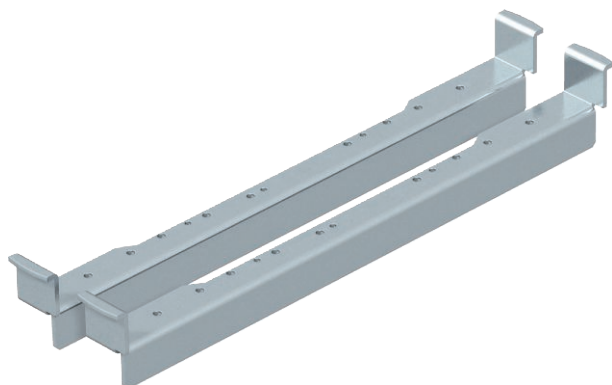

List technických údajů

Nivelační úhelník pro montáž do UGD350-3 pro
čtvercovou kazetu
Výr. č. 7410544

Nivelační úhelník k montáži čtvercových nivelizovatelných kazet do podlahové krabice typu UZD350-3 nebo UGD350-3.
Se všemi součástmi nutnými k montáži a nivelaci.

St Ocel
FS pásově zinkováno

Kmenová data

Č. výr.	7410544
Typ	NW 350-3 QK
Označení 1	Nivelační úhelník
Označení 2	pro UZD350-3
Materiál	Ocel
Zkratka materiálu	St
Povrch	pásově zinkováno
Povrch podle DIN	DIN EN 10346
Povrch zkratka	FS
Nejmenší prodejní množství	1,00 kus
Hmotnost	94,00 kg/100 ks

Technické údaje

Provedení	Čtvercové
Oddělitelné	<input checked="" type="checkbox"/>
Vhodné pro vestavbu do dvojité podlahy	<input checked="" type="checkbox"/>
Vhodné pro vestavbu do duté podlahy	<input checked="" type="checkbox"/>
Schválení	VDE
Provedení pro vysoká zatížení	<input type="checkbox"/>

List technických údajů

Nivelační úhelník pro montáž do UGD350-3 pro
čtvercovou kazetu
Výr. č. 7410544

Technické údaje

Rozměry

Rozměry