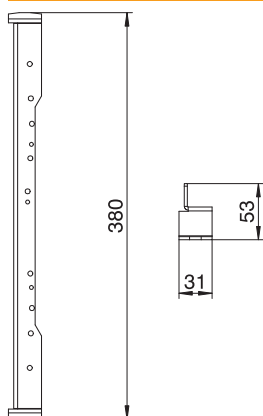

Technické údaje

Provedení	Čtvercové
Oddělitelné	<input checked="" type="checkbox"/>
Vhodné pro vestavbu do dvojité podlahy	<input checked="" type="checkbox"/>
Vhodné pro vestavbu do duté podlahy	<input checked="" type="checkbox"/>
Schválení	VDE
Provedení pro vysoká zatížení	<input type="checkbox"/>

List technických údajů

Nivelační úhelník pro montáž do UGD350-3 pro
čtvercovou kazetu
Výr. č. 7410544

Technické údaje

Rozměry

Rozměry