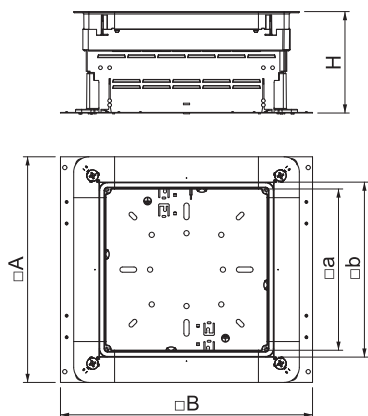

List technických údajů

UZD250-3 pro výšku mazaniny 165–220 mm

Výr. č. 7410052

Podlahová protahovací a odbočná krabice pro podlahové instalační systémy zalité mazaninou.

St	Ocel
FS	pásově zinkováno

Dodatkový text k výrobku - upozornění | Boční stěny jsou připraveny pro kanály o šířce 250 mm.

Kmenová data

Č. výr.	7410052
Typ	UZD 165220 250-3
Označení 1	Protahovací a odbočná krabice
Označení 2	pro výšku mazaniny 165-220 mm
Rozměr	410x367x165
Materiál	Ocel
Zkratka materiálu	St
Povrch	pásově zinkováno
Povrch podle DIN	DIN EN 10346
Povrch zkratka	FS
Nejmenší prodejní množství	1,00 kus
Hmotnost	530,00 kg/100 ks

List technických údajů

UZD250-3 pro výšku mazaniny 165–220 mm

Výr. č. 7410052

OBO
BETTERMANN

Technické údaje

Rozměr AAW	367,00 mm
Rozměr B	410,00 mm
Rozměr a	262,00 mm
Rozměr b	283,00 mm
Možnost zapuštění v rovině podlahy	<input type="checkbox"/>
Plech dna	<input checked="" type="checkbox"/>
Provedení víka	Univerzální
Možnost instalace těsnění	<input checked="" type="checkbox"/>
Instalační prostor	15,66 - 21,20 dm ³
Montážní otvor pro krabici na podlahu	<input type="checkbox"/>
Oddělitelné	<input checked="" type="checkbox"/>
Výška mazaniny pro trubkové připojení	165-220 mm
Vhodné pro uzavřený podlahový kanál uložený v mazanině	<input type="checkbox"/>
Vhodné pro podlahový kanál zalitý mazaninou	<input checked="" type="checkbox"/>
Vhodné pro podlahový kanál	<input checked="" type="checkbox"/>
Šířka kanálu	250,00 - 250,00 mm
Výška kanálu	28,00 - 48,00 mm
Minimální výška mazaniny	165,00
Jmenovitá velikost	250,00 mm
Nivelační rozsah	165,00 - 220,00 mm