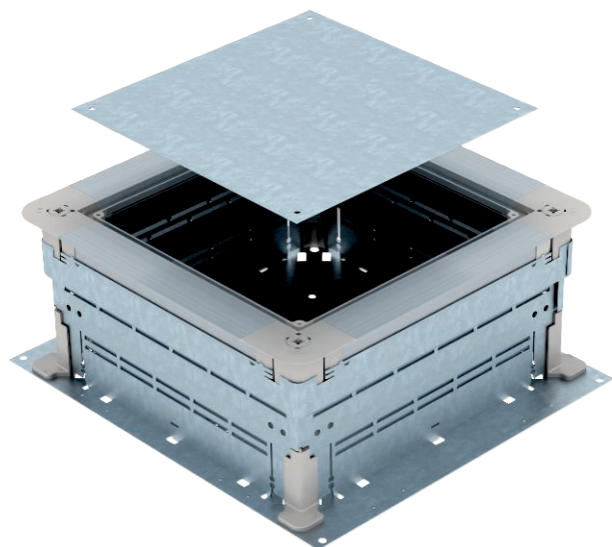

List technických údajů

UZD250-3 pro výšku mazaniny 165–220 mm

Výr. č. 7410052

Podlahová protahovací a odbočná krabice pro podlahové instalační systémy zalité mazaninou.

St	Ocel
FS	pásově zinkováno

Dodatkový text k výrobku - upozornění | Boční stěny jsou připraveny pro kanály o šířce 250 mm.

Kmenová data

Č. výr.	7410052
Typ	UZD 165220 250-3
Označení 1	Protahovací a odbočná krabice
Označení 2	pro výšku mazaniny 165-220 mm
Rozměr	410x367x165
Materiál	Ocel
Zkratka materiálu	St
Povrch	pásově zinkováno
Povrch podle DIN	DIN EN 10346
Povrch zkratka	FS
Nejmenší prodejní množství	1,00 kus
Hmotnost	530,00 kg/100 ks

List technických údajů

UZD250-3 pro výšku mazaniny 165–220 mm

Výr. č. 7410052

OBO
BETTERMANN

Technické údaje

Rozměr AAW	367,00 mm
Rozměr B	410,00 mm
Rozměr a	262,00 mm
Rozměr b	283,00 mm
Možnost zapuštění v rovině podlahy	<input type="checkbox"/>
Plech dna	<input checked="" type="checkbox"/>
Provedení víka	Univerzální
Možnost instalace těsnění	<input checked="" type="checkbox"/>
Instalační prostor	15,66 - 21,20 dm ³
Montážní otvor pro krabici na podlahu	<input type="checkbox"/>
Oddělitelné	<input checked="" type="checkbox"/>
Výška mazaniny pro trubkové připojení	165-220 mm
Vhodné pro uzavřený podlahový kanál uložený v mazanině	<input type="checkbox"/>
Vhodné pro podlahový kanál zalitý mazaninou	<input checked="" type="checkbox"/>
Vhodné pro podlahový kanál	<input checked="" type="checkbox"/>
Šířka kanálu	250,00 - 250,00 mm
Výška kanálu	28,00 - 48,00 mm
Minimální výška mazaniny	165,00
Jmenovitá velikost	250,00 mm
Nivelační rozsah	165,00 - 220,00 mm