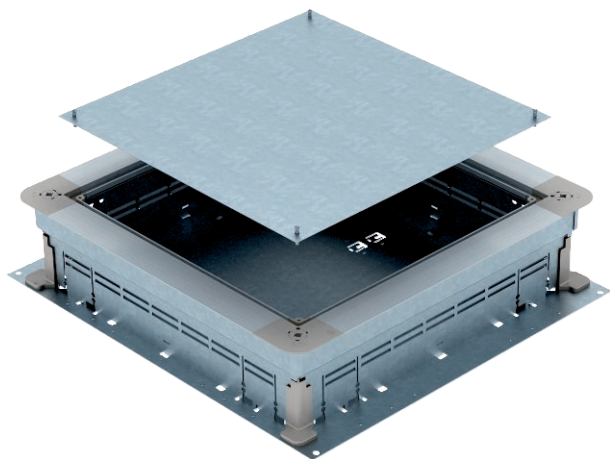

List technických údajů

UZD350-3 pro výšku mazaniny 115–170 mm

Výr. č. 7410047

Podlahová protahovací a odbočná krabice pro podlahové instalační kanály zalité mazaninou s bočnicemi z ocelového plechu. K montáži vestavných jednotek do montážního víka (objednává se zvlášť). Plynule nivelovatelná na výšku mazaniny (možnost rychlonivelace). Mazaninu lze zhotovit tak, aby lícovala s hranou pro urovnění mazaniny. Možností akustického oddělení po zhotovení mazaniny a se systémovým příslušenstvím vhodný i pro vysoké zatížení.

St	Ocel
FS	pásově zinkováno

Dodatkový text k výrobku - upozornění | Boční stěny jsou připraveny pro kanály o šířce 250 a 350 mm.

Kmenová data

Č. výr.	7410047
Typ	UZD 115170 350-3
Označení 1	Protahovací a odbočná krabice
Označení 2	pro výšku mazaniny 115-170 mm
Rozměr	510x467x115
Materiál	Ocel
Zkratka materiálu	St
Povrch	pásově zinkováno
Povrch podle DIN	DIN EN 10346
Povrch zkratka	FS
Nejmenší prodejní množství	1,00 kus
Hmotnost	665,00 kg/100 ks

List technických údajů

UZD350-3 pro výšku mazaniny 115–170 mm

Výr. č. 7410047

Technické údaje

Rozměr AAW	467,00 mm
Rozměr B	510,00 mm
Rozměr a	362,00 mm
Rozměr b	383,00 mm
Plech dna	<input checked="" type="checkbox"/>
Provedení víka	Univerzální
Možnost instalace těsnění	<input checked="" type="checkbox"/>
Montážní otvor pro krabici na podlahu	<input type="checkbox"/>
Oddělitelné	<input checked="" type="checkbox"/>
Výška mazaniny pro trubkové připojení	115-170 mm
Vhodné pro uzavřený podlahový kanál uložený v mazanině	<input type="checkbox"/>
Vhodné pro podlahový kanál zalitý mazaninou	<input checked="" type="checkbox"/>
Šířka kanálu	190,00 - 350,00 mm
Výška kanálu	28,00 - 48,00 mm
Minimální výška mazaniny	115,00
Jmenovitá velikost	350,00 mm
Nivelační rozsah	115,00 - 170,00 mm