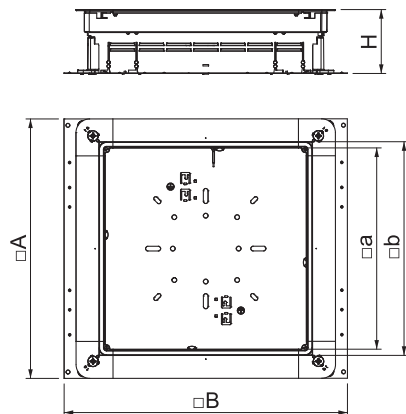

List technických údajů

UZD350-3 pro výšku mazaniny 115–170 mm

Výr. č. 7410047

Podlahová protahovací a odbočná krabice pro podlahové instalační kanály zalité mazaninou s bočnicemi z ocelového plechu. K montáži vestavných jednotek do montážního víka (objednává se zvlášť). Plynule nivelovatelná na výšku mazaniny (možnost rychlonivelace). Mazaninu lze zhotovit tak, aby lícovala s hranou pro urovnění mazaniny. Možností akustického oddělení po zhotovení mazaniny a se systémovým příslušenstvím vhodný i pro vysoké zatížení.

St	Ocel
FS	pásově zinkováno

Dodatkový text k výrobku - upozornění | Boční stěny jsou připraveny pro kanály o šířce 250 a 350 mm.

Kmenová data

Č. výr.	7410047
Typ	UZD 115170 350-3
Označení 1	Protahovací a odbočná krabice
Označení 2	pro výšku mazaniny 115-170 mm
Rozměr	510x467x115
Materiál	Ocel
Zkratka materiálu	St
Povrch	pásově zinkováno
Povrch podle DIN	DIN EN 10346
Povrch zkratka	FS
Nejmenší prodejní množství	1,00 kus
Hmotnost	665,00 kg/100 ks

List technických údajů

UZD350-3 pro výšku mazaniny 115–170 mm

Výr. č. 7410047

Technické údaje

Rozměr AAW	467,00 mm
Rozměr B	510,00 mm
Rozměr a	362,00 mm
Rozměr b	383,00 mm
Plech dna	<input checked="" type="checkbox"/>
Provedení víka	Univerzální
Možnost instalace těsnění	<input checked="" type="checkbox"/>
Montážní otvor pro krabici na podlahu	<input type="checkbox"/>
Oddělitelné	<input checked="" type="checkbox"/>
Výška mazaniny pro trubkové připojení	115-170 mm
Vhodné pro uzavřený podlahový kanál uložený v mazanině	<input type="checkbox"/>
Vhodné pro podlahový kanál zalitý mazaninou	<input checked="" type="checkbox"/>
Šířka kanálu	190,00 - 350,00 mm
Výška kanálu	28,00 - 48,00 mm
Minimální výška mazaniny	115,00
Jmenovitá velikost	350,00 mm
Nivelační rozsah	115,00 - 170,00 mm