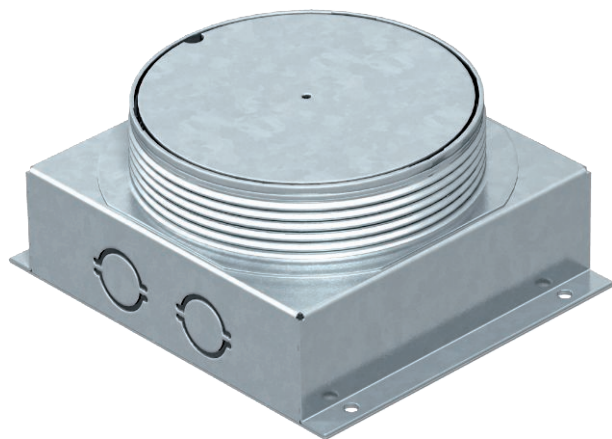

List technických údajů

Podlahová krabice pro montáž GESRM2

Výr. č. 7408558

Podlahová krabice s vývodem k vestavbě jedné přístrojové jednotky GESRM2. S 2 x 2 otvory pro instalaci trubek M20 nebo Pg16.

CE

St	Ocel
FS	pásově zinkováno

Kmenová data

Č. výr.	7408558
Typ	UDL2-120 70
Označení 1	Podlahová krabice s vývodem
Označení 2	pro GESRM2
Rozměr	135x157x70
Materiál	Ocel
Zkratka materiálu	St
Povrch	pásově zinkováno
Povrch podle DIN	DIN EN 10346
Povrch zkratka	FS
Nejmenší prodejní množství	1,00 kus
Hmotnost	77,20 kg/100 ks

List technických údajů

Podlahová krabice pro montáž GESRM2

Výr. č. 7408558

Technické údaje

Provedení víka	Kulatina
Možnost instalace těsnění	<input type="checkbox"/>
Výška mazaniny	70-85 mm
pro trubkové připojení	<input checked="" type="checkbox"/>