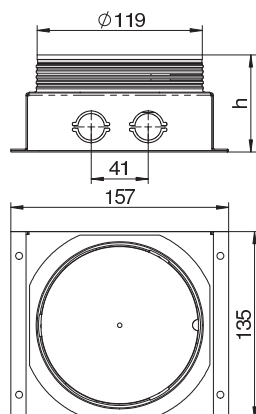

List technických údajů

Podlahová krabice pro montáž GESRM2

Výr. č. 7408558

Podlahová krabice s vývodem k vestavbě jedné přístrojové jednotky GESRM2. S 2 x 2 otvory pro instalaci trubek M20 nebo Pg16.

CE

St	Ocel
FS	pásově zinkováno

Kmenová data

Č. výr.	7408558
Typ	UDL2-120 70
Označení 1	Podlahová krabice s vývodem
Označení 2	pro GESRM2
Rozměr	135x157x70
Materiál	Ocel
Zkratka materiálu	St
Povrch	pásově zinkováno
Povrch podle DIN	DIN EN 10346
Povrch zkratka	FS
Nejmenší prodejní množství	1,00 kus
Hmotnost	77,20 kg/100 ks

List technických údajů

Podlahová krabice pro montáž GESRM2

Výr. č. 7408558

Technické údaje

Provedení víka	Kulatina
Možnost instalace těsnění	<input type="checkbox"/>
Výška mazaniny	70-85 mm
pro trubkové připojení	<input checked="" type="checkbox"/>