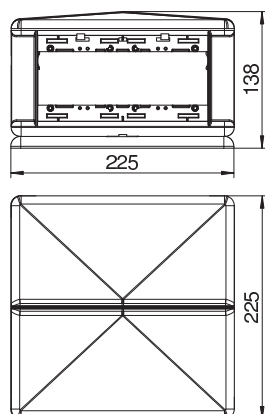

List technických údajů

Přístrojový nástavec Telitank T8NL

Výr. č. 7408498

Vestavná jednotka s přesahem přes podlahu pro vestavbu 8 jednotlivých instalačních přístrojů s nosným kruhem nebo třmenem na 4 stranách. Oddělení proudových obvodů (4 + 4) se provádí pomocí přepážky. Při použití vícenásobných instalačních přístrojů lze zvýšit přípojnou kapacitu. Upevňovací drážka pro šroub pro instalační přístroje: 60 mm vodorovně.

PA Polyamid

Kmenová data

Č. výr.	7408498
Typ	T8NL 00C 7035
Označení 1	Přístrojový nástavec
Rozměr	225x225x125
Barva	světle šedá
Číslo RAL	7035
Materiál	Polyamid
Zkratka materiálu	PA
Nejmenší prodejní množství	1,00 kus
Hmotnost	123,33 kg/100 ks

List technických údajů

Přístrojový nástavec Telitank T8NL

Výr. č. 7408498

Technické údaje

Délka	225,00 mm
Šířka	225,00 mm
Výška	138,00 mm
Počet osaditelných přístrojů	8,00
Počet osaditelných přístrojů - přední strana	2,00
Počet osaditelných přístrojů - zadní strana	2,00
Provedení	vodorovný
Provedení	vodorovný
Vhodné pro mokrou údržbu	<input checked="" type="checkbox"/>
Vhodné pro standardní materiál spínačů	<input checked="" type="checkbox"/>
Výška sloupu	138,00 mm