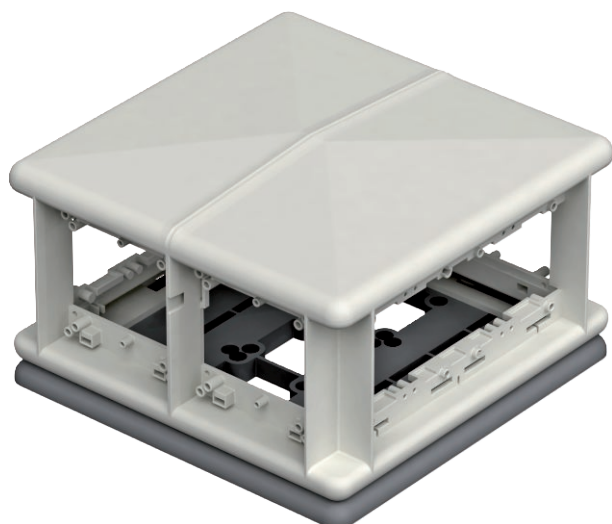

List technických údajů

Přístrojový nástavec Telitank T8NL

Výr. č. 7408498

Vestavná jednotka s přesahem přes podlahu pro vestavbu 8 jednotlivých instalačních přístrojů s nosným kruhem nebo třmenem na 4 stranách. Oddělení proudových obvodů (4 + 4) se provádí pomocí přepážky. Při použití vícenásobných instalačních přístrojů lze zvýšit přípojnou kapacitu. Upevňovací drážka pro šroub pro instalační přístroje: 60 mm vodorovně.

PA Polyamid

Kmenová data

Č. výr.	7408498
Typ	T8NL 00C 7035
Označení 1	Přístrojový nástavec
Rozměr	225x225x125
Barva	světle šedá
Číslo RAL	7035
Materiál	Polyamid
Zkratka materiálu	PA
Nejmenší prodejní množství	1,00 kus
Hmotnost	123,33 kg/100 ks

List technických údajů

Přístrojový nástavec Telitank T8NL

Výr. č. 7408498

Technické údaje

Délka	225,00 mm
Šířka	225,00 mm
Výška	138,00 mm
Počet osaditelných přístrojů	8,00
Počet osaditelných přístrojů - přední strana	2,00
Počet osaditelných přístrojů - zadní strana	2,00
Provedení	vodorovný
Provedení	vodorovný
Vhodné pro mokrou údržbu	<input checked="" type="checkbox"/>
Vhodné pro standardní materiál spínačů	<input checked="" type="checkbox"/>
Výška sloupu	138,00 mm