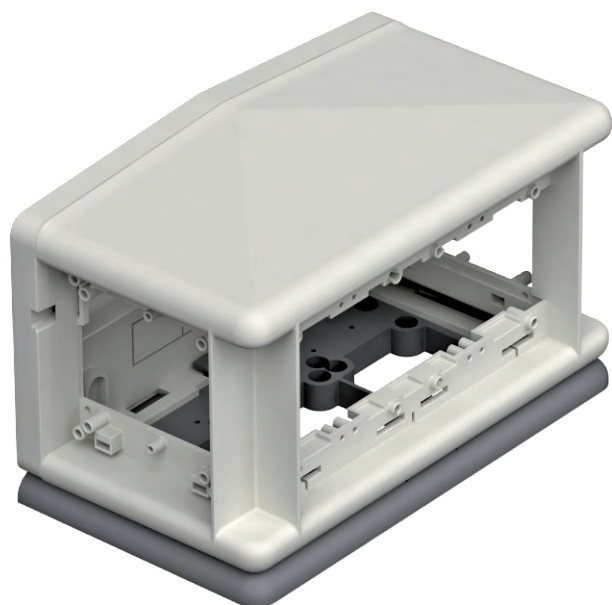

List technických údajů

Přístrojový nástavec Telitank T4L

Výr. č. 7408304

Vestavná jednotka s přesahem přes podlahu pro vestavbu 4 jednotlivých instalačních přístrojů.

PA Polyamid

Další text k výrobku 1

Kmenová data

Č. výr.	7408304
Typ	T4L00C7035
Označení 1	Přístrojový nástavec
Rozměr	225x125x125
Barva	světle šedá
Číslo RAL	7035
Materiál	Polyamid
Zkratka materiálu	PA
Nejmenší prodejní množství	1,00 kus
Hmotnost	57,20 kg/100 ks

List technických údajů

Přístrojový nástavec Telitank T4L

Výr. č. 7408304

OBO
BETTERMANN

Technické údaje

Délka	225,00 mm
Šířka	126,00 mm
Výška	137,00 mm
Počet osaditelných přístrojů	4,00
Počet osaditelných přístrojů - přední strana	2,00
Počet osaditelných přístrojů - zadní strana	2,00
Provedení	vodorovný
Provedení	vodorovný
Vhodné pro mokrou údržbu	<input checked="" type="checkbox"/>
Vhodné pro standardní materiál spínačů	<input checked="" type="checkbox"/>
Výška sloupu	137,00 mm