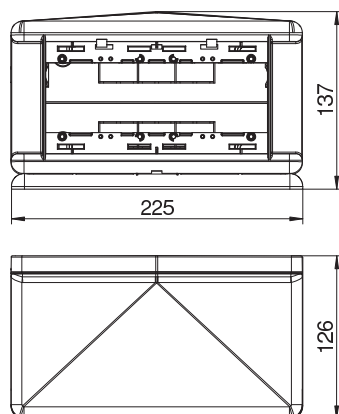

Č. výr.	7408304
Typ	T4L00C7035
Označení 1	Přístrojový nástavec
Rozměr	225x125x125
Barva	světle šedá
Číslo RAL	7035
Materiál	Polyamid
Zkratka materiálu	PA
Nejmenší prodejní množství	1,00 kus
Hmotnost	57,20 kg/100 ks

List technických údajů

Přístrojový nástavec Telitank T4L

Výr. č. 7408304

OBO
BETTERMANN

Technické údaje

Délka	225,00 mm
Šířka	126,00 mm
Výška	137,00 mm
Počet osaditelných přístrojů	4,00
Počet osaditelných přístrojů - přední strana	2,00
Počet osaditelných přístrojů - zadní strana	2,00
Provedení	vodorovný
Provedení	vodorovný
Vhodné pro mokrou údržbu	<input checked="" type="checkbox"/>
Vhodné pro standardní materiál spínačů	<input checked="" type="checkbox"/>
Výška sloupu	137,00 mm