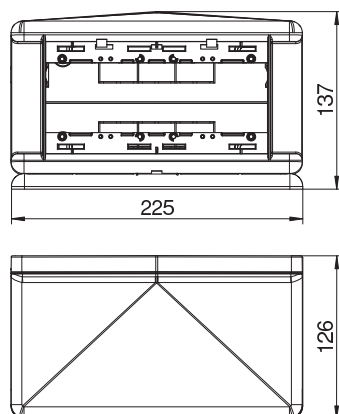

List technických údajů

Přístrojový nástavec Telitank T4L

Výr. č. 7408300

Vestavná jednotka s přesahem přes podlahu pro vestavbu 4 jednotlivých instalačních přístrojů.

PA Polyamid

Další text k výrobku 1

Kmenová data

Č. výr.	7408300
Typ	T4L00C 9011
Označení 1	Přístrojový nástavec
Rozměr	225x125x125
Barva	grafitově černá
Číslo RAL	9011
Materiál	Polyamid
Zkratka materiálu	PA
Nejmenší prodejní množství	1,00 kus
Hmotnost	57,20 kg/100 ks

List technických údajů

Přístrojový nástavec Telitank T4L

Výr. č. 7408300

Technické údaje

Délka	225,00 mm
Šířka	126,00 mm
Výška	137,00 mm
Počet osaditelných přístrojů	4,00
Počet osaditelných přístrojů - přední strana	2,00
Počet osaditelných přístrojů - zadní strana	2,00
Provedení	vodorovný
Provedení	vodorovný
Vhodné pro mokrou údržbu	<input checked="" type="checkbox"/>
Vhodné pro standardní materiál spínačů	<input checked="" type="checkbox"/>
Výška sloupu	137,00 mm