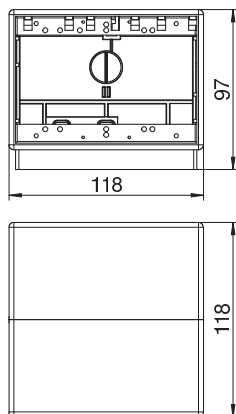

List technických údajů

Přístrojový nástavec Telitank T4B

Výr. č. 7408292

Ke kombinované vestavbě 4 jednotlivých instalačních přístrojů s nosným kruhem nebo třmenem (4 instalační přístroje jedné napěťové úrovně nebo po 2 instalačních přístrojích dvou napěťových úrovně). Různé napěťové úrovně jsou od sebe odděleny přepážkou. Upevňovací drážka pro šroub pro instalační přístroje: 60 mm vodorovně.

PA Polyamid

Kmenová data

Č. výr.	7408292
Typ	T4B 00C 9011
Označení 1	Přístrojový nástavec
Rozměr	118x118x97
Barva	grafitově černá
Číslo RAL	9011
Materiál	Polyamid
Zkratka materiálu	PA
Nejmenší prodejní množství	1,00 kus
Hmotnost	32,20 kg/100 ks

List technických údajů

Přístrojový nástavec Telitank T4B

Výr. č. 7408292

Technické údaje

Délka	118,00 mm
Šířka	118,00 mm
Výška	97,00 mm
Počet osaditelných přístrojů	4,00
Počet osaditelných přístrojů - přední strana	2,00
Počet osaditelných přístrojů - zadní strana	2,00
Provedení	vodorovný
Provedení	vodorovný
Vhodné pro mokrou údržbu	<input checked="" type="checkbox"/>
Vhodné pro standardní materiál spínačů	<input checked="" type="checkbox"/>