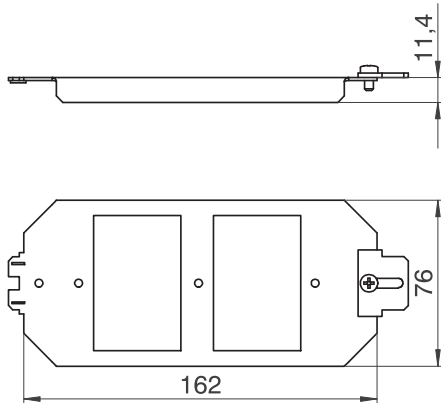

St

Ocel

FS

pásově zinkováno

Kmenová data

| | |
|----------------------------|------------------|
| Č. výr. | 7407836 |
| Typ | MTU 2 |
| Označení 1 | Základový nosník |
| Označení 2 | pro nosnou desku |
| Rozměr | 165x76x12 |
| Barva | sytě černá |
| Číslo RAL | 9005 |
| Materiál | Ocel |
| Zkratka materiálu | St |
| Povrch | pásově zinkováno |
| Povrch podle DIN | DIN EN 10346 |
| Povrch zkratka | FS |
| Nejmenší prodejní množství | 1,00 kus |
| Hmotnost | 11,40 kg/100 ks |

List technických údajů

Montážní nosič pro modulární zásuvky datové
techniky, systémová délka 165 mm

Výr. č. 7407836

Technické údaje

| | |
|--|-------------------------------------|
| Délka | 162,00 mm |
| Šířka | 76,00 mm |
| Počet osaditelných přístrojů | 2,00 |
| Počet prvků pro odlehčení tahu | 0,00 |
| Provedení | Tvar nosníku |
| Způsob upevnění | šroubovat |
| Popisové pole | <input type="checkbox"/> |
| Ochranný rám pro podlahovou krytinu | <input type="checkbox"/> |
| Plech dna | <input type="checkbox"/> |
| Možnost zapuštění v rovině podlahy | <input type="checkbox"/> |
| Možnost instalace těsnění | <input type="checkbox"/> |
| Montážní otvor pro krabici na podlahu | <input type="checkbox"/> |
| Oddělitelné | <input type="checkbox"/> |
| Vhodné pro uzavřený podlahový kanál uložený v mazanině | <input checked="" type="checkbox"/> |
| Vhodné pro podlahový kanál zalitý mazaninou | <input checked="" type="checkbox"/> |
| Vhodné pro vestavbu do dvojité podlahy | <input checked="" type="checkbox"/> |
| Vhodné pro vestavbu do duté podlahy | <input checked="" type="checkbox"/> |
| Vhodné pro podlahový kanál | <input checked="" type="checkbox"/> |
| S drážkou pro podlahovou krytinu | <input type="checkbox"/> |
| Provedení pro vysoká zatížení | <input type="checkbox"/> |
| Hloubka | 11,40 mm |
| Možnost odlehčení tahu | <input checked="" type="checkbox"/> |