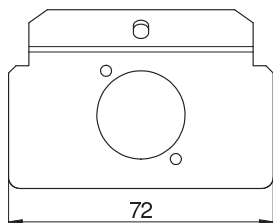

List technických údajů

Nosná deska 1 × typ K pro montážní nosič

Výr. č. 7407776

Nosná deska k uchycení jedné zásuvky audio/videotechnika typ XLR SPEAK-ON, typ D.

A2 Nerez ocel, materiál 1.4307

Kmenová data

Č. výr.	7407776
Typ	MTM 1K
Označení 1	Deska nosíku
Označení 2	s 1 x děr.obr. typ K
Materiál	Nerezová ocel, materiál 1.4301
Zkratka materiálu	A2
Nejmenší prodejní množství	1,00 kus
Hmotnost	3,12 kg/100 ks

List technických údajů

Nosná deska 1 × typ K pro montážní nosič

Výr. č. 7407776

Technické údaje

Délka	72,00 mm
Počet osaditelných přístrojů	1,00
Počet prvků pro odlehčení tahu	0,00
Provedení	Tvar nosniku
Způsob upevnění	naklapnutí
Popisové pole	<input type="checkbox"/>
Ochranný rám pro podlahovou krytinu	<input type="checkbox"/>
Plech dna	<input type="checkbox"/>
Možnost zapuštění v rovině podlahy	<input type="checkbox"/>
Možnost instalace těsnění	<input type="checkbox"/>
Montážní otvor pro krabici na podlahu	<input type="checkbox"/>
Oddělitelné	<input type="checkbox"/>
Vhodné pro uzavřený podlahový kanál uložený v mazanině	<input checked="" type="checkbox"/>
Vhodné pro podlahový kanál zalitý mazaninou	<input checked="" type="checkbox"/>
Vhodné pro vestavbu do dvojitě podlahy	<input checked="" type="checkbox"/>
Vhodné pro vestavbu do duté podlahy	<input checked="" type="checkbox"/>
Vhodné pro podlahový kanál	<input checked="" type="checkbox"/>
S drážkou pro podlahovou krytinu	<input type="checkbox"/>
Provedení pro vysoká zatížení	<input type="checkbox"/>
Hloubka	48,60 mm
Možnost odlehčení tahu	<input checked="" type="checkbox"/>