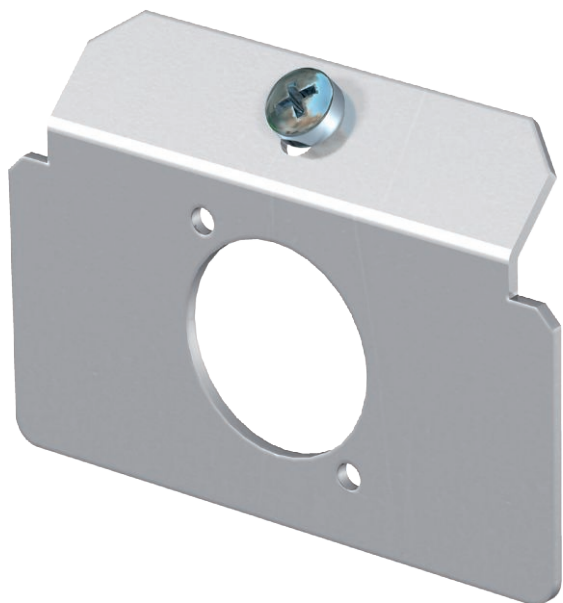

List technických údajů

Nosná deska 1 × typ K pro montážní nosič

Výr. č. 7407776

Nosná deska k uchycení jedné zásuvky audio/videotechnika typ XLR SPEAK-ON, typ D.

A2 Nerez ocel, materiál 1.4307

Kmenová data

Č. výr.	7407776
Typ	MTM 1K
Označení 1	Deska nosíku
Označení 2	s 1 x děr.obr. typ K
Materiál	Nerezová ocel, materiál 1.4301
Zkratka materiálu	A2
Nejmenší prodejní množství	1,00 kus
Hmotnost	3,12 kg/100 ks

List technických údajů

Nosná deska 1 × typ K pro montážní nosič

Výr. č. 7407776

Technické údaje

Délka	72,00 mm
Počet osaditelných přístrojů	1,00
Počet prvků pro odlehčení tahu	0,00
Provedení	Tvar nosniku
Způsob upevnění	naklapnutí
Popisové pole	<input type="checkbox"/>
Ochranný rám pro podlahovou krytinu	<input type="checkbox"/>
Plech dna	<input type="checkbox"/>
Možnost zapuštění v rovině podlahy	<input type="checkbox"/>
Možnost instalace těsnění	<input type="checkbox"/>
Montážní otvor pro krabici na podlahu	<input type="checkbox"/>
Oddělitelné	<input type="checkbox"/>
Vhodné pro uzavřený podlahový kanál uložený v mazanině	<input checked="" type="checkbox"/>
Vhodné pro podlahový kanál zalitý mazaninou	<input checked="" type="checkbox"/>
Vhodné pro vestavbu do dvojitě podlahy	<input checked="" type="checkbox"/>
Vhodné pro vestavbu do duté podlahy	<input checked="" type="checkbox"/>
Vhodné pro podlahový kanál	<input checked="" type="checkbox"/>
S drážkou pro podlahovou krytinu	<input type="checkbox"/>
Provedení pro vysoká zatížení	<input type="checkbox"/>
Hloubka	48,60 mm
Možnost odlehčení tahu	<input checked="" type="checkbox"/>