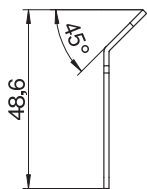

List technických údajů

Nosná deska 1 × typ K pro montážní nosič

Výr. č. 7407776

Nosná deska k uchycení jedné zásuvky audio/videotechnika typ XLR SPEAK-ON, typ D.

A2 Nerez ocel, materiál 1.4307

Kmenová data

Č. výr.	7407776
Typ	MTM 1K
Označení 1	Deska nosíku
Označení 2	s 1 x děr.obr. typ K
Materiál	Nerezová ocel, materiál 1.4301
Zkratka materiálu	A2
Nejmenší prodejní množství	1,00 kus
Hmotnost	3,12 kg/100 ks

List technických údajů

Nosná deska 1 × typ K pro montážní nosič

Výr. č. 7407776

Technické údaje

Délka	72,00 mm
Počet osaditelných přístrojů	1,00
Počet prvků pro odlehčení tahu	0,00
Provedení	Tvar nosniku
Způsob upevnění	naklapnutí
Popisové pole	<input type="checkbox"/>
Ochranný rám pro podlahovou krytinu	<input type="checkbox"/>
Plech dna	<input type="checkbox"/>
Možnost zapuštění v rovině podlahy	<input type="checkbox"/>
Možnost instalace těsnění	<input type="checkbox"/>
Montážní otvor pro krabici na podlahu	<input type="checkbox"/>
Oddělitelné	<input type="checkbox"/>
Vhodné pro uzavřený podlahový kanál uložený v mazanině	<input checked="" type="checkbox"/>
Vhodné pro podlahový kanál zalitý mazaninou	<input checked="" type="checkbox"/>
Vhodné pro vestavbu do dvojitě podlahy	<input checked="" type="checkbox"/>
Vhodné pro vestavbu do duté podlahy	<input checked="" type="checkbox"/>
Vhodné pro podlahový kanál	<input checked="" type="checkbox"/>
S drážkou pro podlahovou krytinu	<input type="checkbox"/>
Provedení pro vysoká zatížení	<input type="checkbox"/>
Hloubka	48,60 mm
Možnost odlehčení tahu	<input checked="" type="checkbox"/>