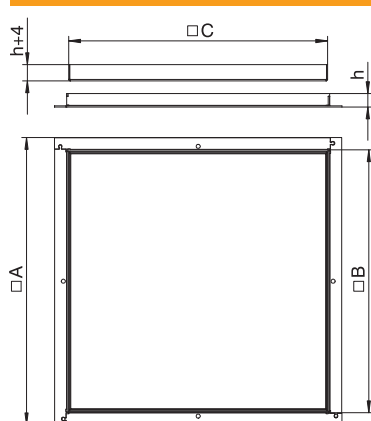

## Kmenová data

|                            |                                |
|----------------------------|--------------------------------|
| Č. výr.                    | 7406004                        |
| Typ                        | RK V2 15                       |
| Označení 1                 | Rámová kazeta                  |
| Označení 2                 | slepé                          |
| Rozměr                     | 282x282x15                     |
| Materiál                   | Nerezová ocel, materiál 1.4301 |
| Zkratka materiálu          | A2                             |
| Nejmenší prodejní množství | 1,00 kus                       |
| Hmotnost                   | 426,80 kg/100 ks               |

# List technických údajů

Rámová kazeta pro revizní otvor, RK,  
jmenovitá velikost 250-2, ušlechtilá ocel  
Výr. č. 7406004

### Rozměry

|            |           |
|------------|-----------|
| Rozměr AAW | 324,00 mm |
| Rozměr B   | 288,00 mm |
| Rozměr C   | 282,00 mm |
| Rozměr h   | 15,00 mm  |

### Rozměry