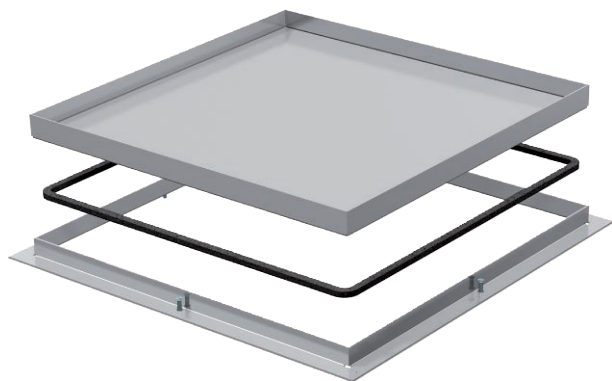

# List technických údajů

Rámová kazeta pro revizní otvor, RK,  
jmenovitá velikost 250-2, ušlechtilá ocel  
Výr. č. 7406004

Rámová kazeta „slepá“ pro vytvoření revizního otvoru v krabici UZD250-3 v podlahách se suchou nebo mokrou údržbou v interiéru. Vhodná jen pro hladké podlahové krytiny.

A2 Nerez ocel, materiál 1.4307

## Kmenová data

|                            |                                |
|----------------------------|--------------------------------|
| Č. výr.                    | 7406004                        |
| Typ                        | RK V2 15                       |
| Označení 1                 | Rámová kazeta                  |
| Označení 2                 | slepé                          |
| Rozměr                     | 282x282x15                     |
| Materiál                   | Nerezová ocel, materiál 1.4301 |
| Zkratka materiálu          | A2                             |
| Nejmenší prodejní množství | 1,00 kus                       |
| Hmotnost                   | 426,80 kg/100 ks               |

# List technických údajů

Rámová kazeta pro revizní otvor, RK,  
jmenovitá velikost 250-2, ušlechtilá ocel  
Výr. č. 7406004