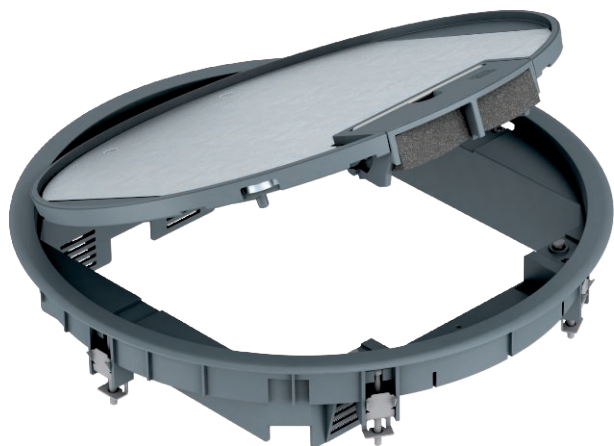

## Přístrojová jednotka GESR9 s manipulačním třmenem

Výr. č. 7405528

Přístrojová jednotka s manipulačním třmenem až pro 12 jednotlivých přístrojů Modul 45 ve třech univerzálních nosičích UT4, použití v kanálových systémech a systémových podlahách v interiéru.

PA Polyamid

Dodatkový text k výrobku - upozornění	Lze použít až devět instalačních přístrojů s centrální deskou 50 mm.
Další text k výrobku 1	

### Kmenová data

Č. výr.	7405528
Typ	GESR9 U 7011
Označení 1	Přístrojová jednotka
Označení 2	pro univerzální montáž
Rozměr	324x61
Barva	ocelově šedá
Číslo RAL	7011
Materiál	Polyamid
Zkratka materiálu	PA
Nejmenší prodejní množství	1,00 kus
Hmotnost	232,00 kg/100 ks

## Přístrojová jednotka GESR9 s manipulačním třmenem

Výr. č. 7405528