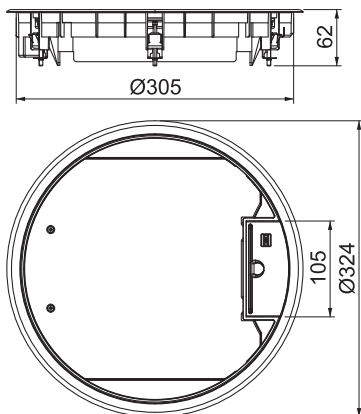

### Kmenová data

Č. výr.	7405528
Typ	GESR9 U 7011
Označení 1	Přístrojová jednotka
Označení 2	pro univerzální montáž
Rozměr	324x61
Barva	ocelově šedá
Číslo RAL	7011
Materiál	Polyamid
Zkratka materiálu	PA
Nejmenší prodejní množství	1,00 kus
Hmotnost	232,00 kg/100 ks

### Technické údaje

Rozměr h	73,00 mm
Šířka - vnější rozměr	324,00 mm
Šířka - montážní rozměr	304,00 mm
Délka - vnější rozměr	324,00 mm
Délka - montážní rozměr	304,00 mm
Vnější průměr	324,00 mm
Montážní průměr	305,00
Počet osaditelných přístrojů	12,00
Počet přístrojových vložek	3,00
Tloušťka podlahové krytiny	5,00 mm
Ochranný rám pro podlahovou krytinu	<input checked="" type="checkbox"/>
Údržba podlahy	suché
Provedení	Kulatina
Hloubka vestavby	73,00 mm
Výška podlahy	73 mm
Přístrojové nosiče k uchycení přístrojových vložek	<input checked="" type="checkbox"/>
Vhodné pro mokrou údržbu	<input type="checkbox"/>
Vhodné pro uzavřený podlahový kanál uložený v mazanině	<input type="checkbox"/>
Vhodné pro podlahový kanál zalitý mazaninou	<input checked="" type="checkbox"/>
Vhodné pro vestavbu do dvojité podlahy	<input checked="" type="checkbox"/>
Vhodné pro vestavbu do duté podlahy	<input checked="" type="checkbox"/>
Vhodné pro podlahový kanál	<input checked="" type="checkbox"/>
S drážkou pro podlahovou krytinu	<input checked="" type="checkbox"/>
Jmenovitá velikost pro přístrojové jednotky	R9
Vhodné pro podlahovou krabici	350
Otevírací mechanismus	Třmen rukojeti
Provedení pro vysoká zatížení	<input type="checkbox"/>
Typ montážního systému	MT4 / GB3
Schválení	VDE