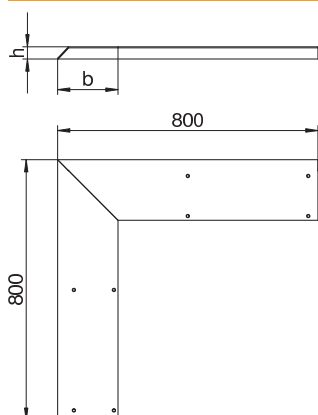

Výr. č. 7404906

Plné víko 2 dílné k zakrytí vnějšího rohu kanálu na podlahu, vhodné ke spodním dílům kanálu AIK/U vč. 10 upevňovacích šroubů. Víko kanálu je pevně našroubováno v hliníkových bočních profilech. Zkosení víka přesahuje spodní díl kanálu v úhlu 45°.

St	Ocel
FS	pásově zinkováno

Kmenová data

Č. výr.	7404906
Typ	AIKF AEA 35075
Označení 1	Vnější roh-slepý kryt
Označení 2	pro podlahový kanál
Materiál	Ocel
Zkratka materiálu	St
Povrch	pásově zinkováno
Povrch podle DIN	DIN EN 10346
Povrch zkratka	FS
Nejmenší prodejní množství	1,00 kus
Hmotnost	2.248,00 kg/100 ks

Technické údaje

Délka	800,00 mm
Šířka	350,00 mm
Rozměr b	421,00 mm
Rozměr h	72,00 mm
Počet montážních otvorů	0,00
Provedení	Víko jednostranně zkosené
Funkce	Vnější roh
Šířka kanálu	350,00 mm
Výška kanálu	75,00 mm
S přesahem	<input checked="" type="checkbox"/>
S přípojovacím otvorem	<input type="checkbox"/>
Montážní otvor	bez