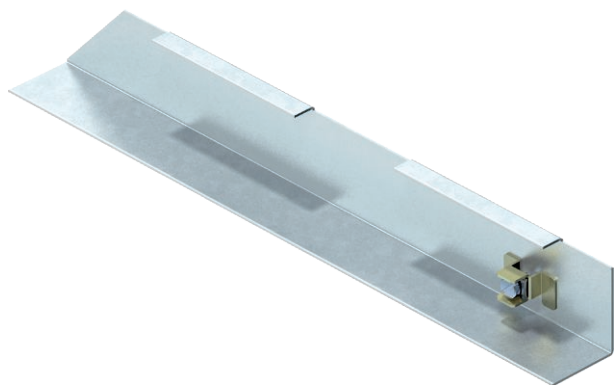

List technických údajů

Koncový díl kanálu, levá strana

Výr. č. 7404770

Koncový díl kanálu pro levé zaslepení odbočných kanálů AIK, s přípojovací svorkou pro připojení ochranných vodičů.

St	Ocel
FS	pásově zinkováno

Kmenová data

Č. výr.	7404770
Typ	AIK ESL 35075
Označení 1	Koncový uzávěr levý
Označení 2	pro podlahový kanál
Materiál	Ocel
Zkratka materiálu	St
Povrch	pásově zinkováno
Povrch podle DIN	DIN EN 10346
Povrch zkratka	FS
Nejmenší prodejní množství	1,00 kus
Hmotnost	31,40 kg/100 ks

Technické údaje

Šířka	350,00 mm
Rozměr h	72,00 mm
Šířka kanálu	250,00 mm
Výška kanálu	75,00 mm