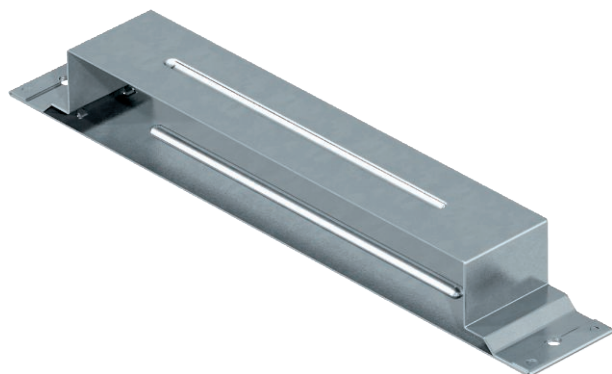

## Spojovací jazýček, výška 38 mm

Výr. č. 7400968

Kanálové spojky pro vodivou montáž podlahových instalačních kanálů zalitých mazaninou.

<b>St</b>	Ocel
<b>FS</b>	pásově zinkováno

### Kmenová data

Č. vyr.	7400968
Typ	VL 25038E
Označení 1	Spojovací jazýček
Označení 2	vodivý
Rozměr	50x250x38
Materiál	Ocel
Zkratka materiálu	St
Povrch	pásově zinkováno
Povrch podle DIN	DIN EN 10346
Povrch zkratka	FS
Nejmenší prodejní množství	1,00 kus
Hmotnost	33,10 kg/100 ks

### Technické údaje

Šířka	250,00 mm
Výška	38,00 mm
Rozměr a	250,00 mm
Rozměr h	38,00 mm
Provedení	Příložka
Plech dna	<input checked="" type="checkbox"/>
Možnost instalace těsnění	<input type="checkbox"/>
Vhodné pro dilatační spáru	<input checked="" type="checkbox"/>
Výška kanálu	38,00 mm
S vyrovnáním potenciálů	<input checked="" type="checkbox"/>