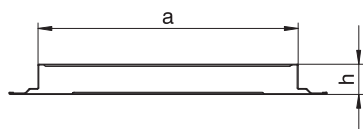

## Spojovací jazýček, výška 38 mm

Výr. č. 7400968

Kanálové spojky pro vodivou montáž podlahových instalačních kanálů zalitých mazaninou.

<b>St</b>	Ocel
<b>FS</b>	pásově zinkováno

### Kmenová data

Č. vyr.	7400968
Typ	VL 25038E
Označení 1	Spojovací jazýček
Označení 2	vodivý
Rozměr	50x250x38
Materiál	Ocel
Zkratka materiálu	St
Povrch	pásově zinkováno
Povrch podle DIN	DIN EN 10346
Povrch zkratka	FS
Nejmenší prodejní množství	1,00 kus
Hmotnost	33,10 kg/100 ks

### Technické údaje

Šířka	250,00 mm
Výška	38,00 mm
Rozměr a	250,00 mm
Rozměr h	38,00 mm
Provedení	Příložka
Plech dna	<input checked="" type="checkbox"/>
Možnost instalace těsnění	<input type="checkbox"/>
Vhodné pro dilatační spáru	<input checked="" type="checkbox"/>
Výška kanálu	38,00 mm
S vyrovnáním potenciálů	<input checked="" type="checkbox"/>