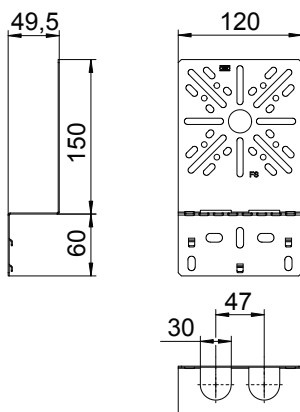

List technických údajů

Montážní deska, úhlová

Výr. č. 7084765

Montážní deska úhelníková k upevnění na bočnici kabelového žlabu.

St	Ocel
FS	pásově zinkováno

Dodatkový text k výrobku - upozornění | Upevňovací šroub FRS B 6 × 12 si objednejte prosím zvlášť.

Kmenová data

Č. výr.	7084765
Typ	MP WI KL. FS
Označení 1	Modulární nosič
Označení 2	zahnutá, malá
Rozměr	210x120
Materiál	Ocel
Zkratka materiálu	St
Povrch	pásově zinkováno
Povrch podle DIN	DIN EN 10346
Povrch zkratka	FS
Nejmenší prodejní množství	1,00 kus
Hmotnost	20,20 kg/100 ks

List technických údajů

Montážní deska, úhlová

Výr. č. 7084765

Technické údaje

Šířka	120,00 mm
Výška	210,00 mm
Výška bočnice	35,00 mm
Provedení	svislý
Způsob upevnění	Šroubové upevnění
Tloušťka plechu	1,00 mm
Nerezová ocel, mořená	<input type="checkbox"/>