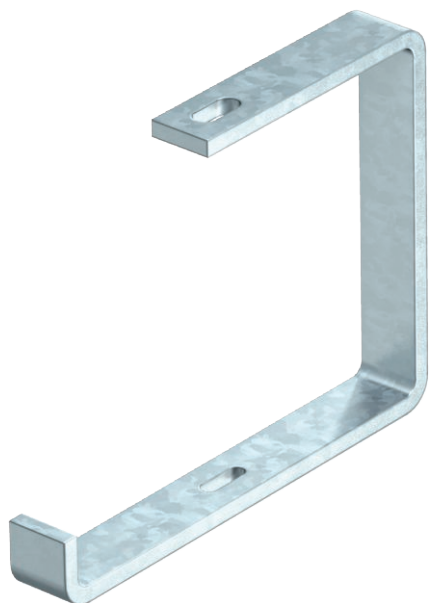

## Závěsný třmen

Výr. č. 6363938

Závěsný třmen pro kabelové nosné systémy.

<b>St</b>	Ocel
<b>FT</b>	Žárově zinkováno ponorem

### Kmenová data

Č. výr.	6363938
Typ	AHB 300 FT
Označení 1	Závěsný třmen
Označení 2	Plochá ocel
Rozměr	B300mm
Materiál	Ocel
Zkratka materiálu	St
Povrch	žárově zinkováno ponorem
Povrch podle DIN	DIN EN ISO 1461
Povrch zkratka	FT
Nejmenší prodejní množství	1,00 kus
Hmotnost	130,00 kg/100 ks

## Závěsný třmen

Výr. č. 6363938

### Technické údaje

Délka	300,00 mm
Rozměr B	315,00 mm
Provedení	Závěsný třmen (třmen C)
Upevnění žlabů	šroubovatelný
F ve stropu pro šířku	0,35 kN 300,00 - 300,00 mm
Vhodné pro zachování funkčnosti	<input type="checkbox"/>
Vhodné pro kabelový žlab	<input checked="" type="checkbox"/>
Vhodné pro kabelový žebřík	<input type="checkbox"/>
Vhodné pro mřížový žlab	<input type="checkbox"/>
Průměr otvoru	11,00 mm
Nastavitelný	<input type="checkbox"/>