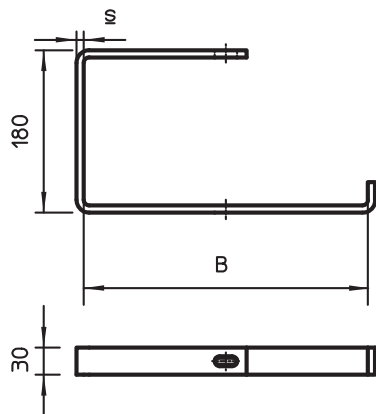

### Kmenová data

Č. výr.	6363938
Typ	AHB 300 FT
Označení 1	Závěsný třmen
Označení 2	Plochá ocel
Rozměr	B300mm
Materiál	Ocel
Zkratka materiálu	St
Povrch	žárově zinkováno ponorem
Povrch podle DIN	DIN EN ISO 1461
Povrch zkratka	FT
Nejmenší prodejní množství	1,00 kus
Hmotnost	130,00 kg/100 ks

### Technické údaje

Délka	300,00 mm
Rozměr B	315,00 mm
Provedení	Závěsný třmen (třmen C)
Upevnění žlabů	šroubovatelný
F ve stropu pro šířku	0,35 kN 300,00 - 300,00 mm
Vhodné pro zachování funkčnosti	<input type="checkbox"/>
Vhodné pro kabelový žlab	<input checked="" type="checkbox"/>
Vhodné pro kabelový žebřík	<input type="checkbox"/>
Vhodné pro mřížový žlab	<input type="checkbox"/>
Průměr otvoru	11,00 mm
Nastavitelný	<input type="checkbox"/>