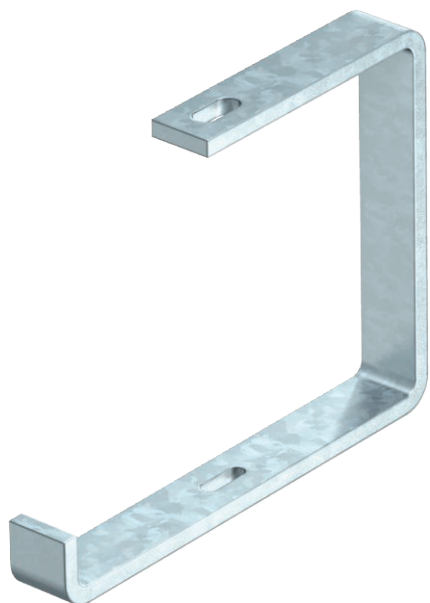

## Závěsný třmen

Výr. č. 6363907

Závěsný třmen pro kabelové nosné systémy.

|           |                          |
|-----------|--------------------------|
| <b>St</b> | Ocel                     |
| <b>FT</b> | Žárově zinkováno ponorem |

### Kmenová data

|                            |                          |
|----------------------------|--------------------------|
| Č. výr.                    | 6363907                  |
| Typ                        | AHB 150 FT               |
| Označení 1                 | Závěsný třmen            |
| Označení 2                 | Plochá ocel              |
| Rozměr                     | B150mm                   |
| Materiál                   | Ocel                     |
| Zkratka materiálu          | St                       |
| Povrch                     | žárově zinkováno ponorem |
| Povrch podle DIN           | DIN EN ISO 1461          |
| Povrch zkratka             | FT                       |
| Nejmenší prodejní množství | 1,00 kus                 |
| Hmotnost                   | 87,00 kg/100 ks          |