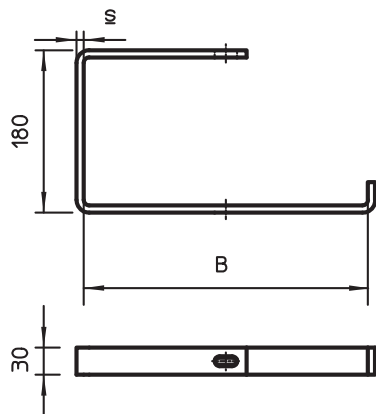

### Kmenová data

|                            |                          |
|----------------------------|--------------------------|
| Č. výr.                    | 6363907                  |
| Typ                        | AHB 150 FT               |
| Označení 1                 | Závěsný třmen            |
| Označení 2                 | Plochá ocel              |
| Rozměr                     | B150mm                   |
| Materiál                   | Ocel                     |
| Zkratka materiálu          | St                       |
| Povrch                     | žárově zinkováno ponorem |
| Povrch podle DIN           | DIN EN ISO 1461          |
| Povrch zkratka             | FT                       |
| Nejmenší prodejní množství | 1,00 kus                 |
| Hmotnost                   | 87,00 kg/100 ks          |

### Technické údaje

|                                 |                                     |
|---------------------------------|-------------------------------------|
| Délka                           | 150,00 mm                           |
| Rozměr B                        | 165,00 mm                           |
| Provedení                       | Závěsný třmen (třmen C)             |
| Upevnění žlabů                  | šroubovatelný                       |
| F ve stropu                     | 0,60 kN                             |
| pro šířku                       | 150,00 - 150,00 mm                  |
| Vhodné pro zachování funkčnosti | <input type="checkbox"/>            |
| Vhodné pro kabelový žlab        | <input checked="" type="checkbox"/> |
| Vhodné pro kabelový žebřík      | <input type="checkbox"/>            |
| Vhodné pro mřížový žlab         | <input type="checkbox"/>            |
| Průměr otvoru                   | 11,00 mm                            |
| Nastavitelný                    | <input type="checkbox"/>            |