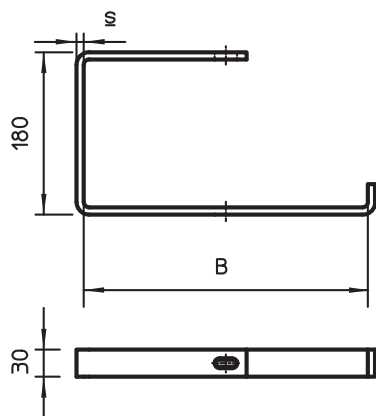

List technických údajů

Závěsný třmen

Výr. č. 6363903

Závěsný třmen pro kabelové nosné systémy.

St	Ocel
FT	Žárově zinkováno ponorem

Kmenová data

Č. výr.	6363903
Typ	AHB 100 FT
Označení 1	Závěsný třmen
Označení 2	Plochá ocel
Rozměr	B100mm
Materiál	Ocel
Zkratka materiálu	St
Povrch	žárově zinkováno ponorem
Povrch podle DIN	DIN EN ISO 1461
Povrch zkratka	FT
Nejmenší prodejní množství	1,00 kus
Hmotnost	54,00 kg/100 ks

List technických údajů

Závěsný třmen

Výr. č. 6363903

Technické údaje

Délka	100,00 mm
Rozměr B	115,00 mm
Provedení	Závěsný třmen (třmen C)
Upevnění žlabů	šroubovatelný
F ve stropu pro šířku	0,60 kN 100,00 - 100,00 mm
Vhodné pro zachování funkčnosti	<input type="checkbox"/>
Vhodné pro kabelový žlab	<input checked="" type="checkbox"/>
Vhodné pro kabelový žebřík	<input type="checkbox"/>
Vhodné pro mřížový žlab	<input type="checkbox"/>
Průměr otvoru	11,00 mm
Nastavitelný	<input type="checkbox"/>

Dov. zatížení:

List technických údajů

Závěsný třmen

Výr. č. 6363903

Technické
údaje

Dov. zatížení: