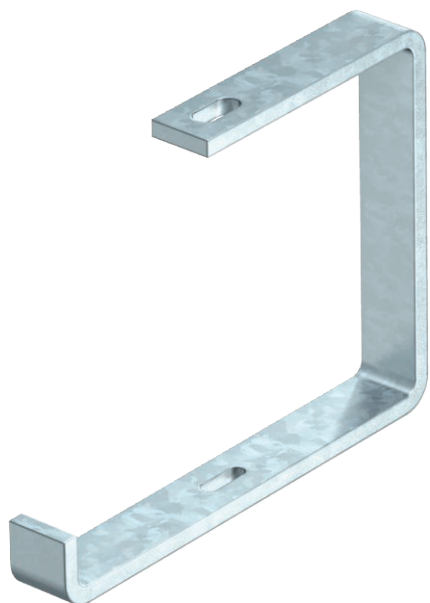

List technických údajů

Závěsný třmen

Výr. č. 6363903

Závěsný třmen pro kabelové nosné systémy.

St	Ocel
FT	Žárově zinkováno ponorem

Kmenová data

Č. výr.	6363903
Typ	AHB 100 FT
Označení 1	Závěsný třmen
Označení 2	Plochá ocel
Rozměr	B100mm
Materiál	Ocel
Zkratka materiálu	St
Povrch	žárově zinkováno ponorem
Povrch podle DIN	DIN EN ISO 1461
Povrch zkratka	FT
Nejmenší prodejní množství	1,00 kus
Hmotnost	54,00 kg/100 ks

List technických údajů

Závěsný třmen

Výr. č. 6363903

Technické údaje

Délka	100,00 mm
Rozměr B	115,00 mm
Provedení	Závěsný třmen (třmen C)
Upevnění žlabů	šroubovatelný
F ve stropu pro šířku	0,60 kN 100,00 - 100,00 mm
Vhodné pro zachování funkčnosti	<input type="checkbox"/>
Vhodné pro kabelový žlab	<input checked="" type="checkbox"/>
Vhodné pro kabelový žebřík	<input type="checkbox"/>
Vhodné pro mřížový žlab	<input type="checkbox"/>
Průměr otvoru	11,00 mm
Nastavitelný	<input type="checkbox"/>

Dov. zatížení:

List technických údajů

Závěsný třmen

Výr. č. 6363903

Technické
údaje

Dov. zatížení: