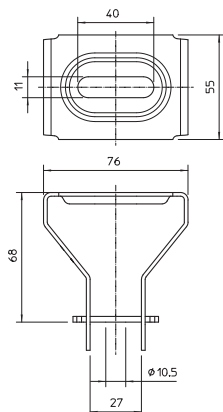

Kmenová data

Č. výr.	6356055
Typ	DBV FS
Označení 1	Stropní držák
Označení 2	variabilní
Materiál	Ocel
Zkratka materiálu	St
Povrch	pásově zinkováno
Povrch podle DIN	DIN EN 10346
Povrch zkratka	FS
Nejmenší prodejní množství	20,00 kus
Hmotnost	18,20 kg/100 ks

List technických údajů

Variabilní stropní třmen

Výr. č. 6356055

Technické údaje

Šířka	76,00 mm
Vhodné pro mřížový žlab	<input checked="" type="checkbox"/>
Vhodné pro kabelový žebřík	<input checked="" type="checkbox"/>
Vhodné pro kabelový žlab	<input checked="" type="checkbox"/>
Vhodné pro zachování funkčnosti	<input type="checkbox"/>
Nerezová ocel, mořená	<input type="checkbox"/>
Zavěšeno	<input type="checkbox"/>
Nastavitelný	<input checked="" type="checkbox"/>