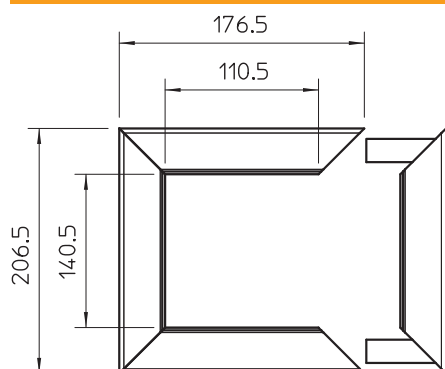

Technické údaje

Druh příslušenství	Rozeta
Bez obsahu halogenů	☒