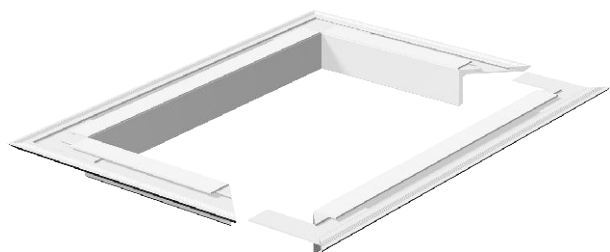

List technických údajů

Stropní rámeček pro ISS 140110

Výr. č. 6290240

OBO
BETTERMANN

Stropní rámeček pro čisté zakončení průchodu sloupu u stropu. Vhodný k instalačnímu sloupu typu ISS140110.

CE

Alu hliník

Kmenová data

Č. výr.	6290240
Typ	WAG140110RW
Označení 1	Krycí rámeček, nástěnný
Rozměr	140x110mm
Barva	čistě bílá
Číslo RAL	9010
Materiál	Hliník
Zkratka materiálu	Alu
Nejmenší prodejní množství	1 kus
Hmotnost	32,00 kg/100 ks