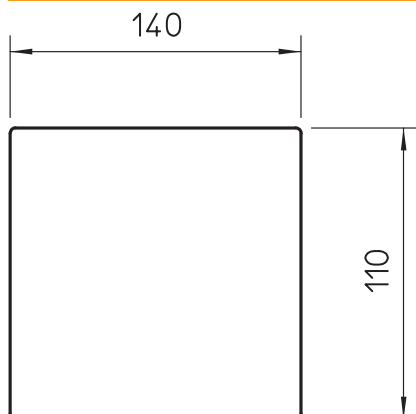

List technických údajů

Pryžová podložka pro ISS 140110

Výr. č. 6290176

Pryžová podložka pro neklouzávé upevnění přístrojového sloupu podlaha-strop. Pryžová podložka je vhodná k montáži instalačních sloupů typu ISS140110.

GUM Pryž

Kmenová data

Č. výr.	6290176
Typ	ISSGU140110
Označení 1	Gumová podložka
Barva	černá
Materiál	Pryž
Zkratka materiálu	GUM
Nejmenší prodejní množství	1 kus
Hmotnost	9,00 kg/100 ks

Technické údaje

Druh příslušenství	Gumová podložka
Bez obsahu halogenů	<input type="checkbox"/>