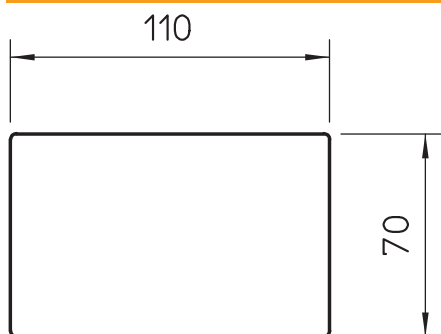

Technické údaje

Druh příslušenství	Gumová podložka
Bez obsahu halogenů	☐