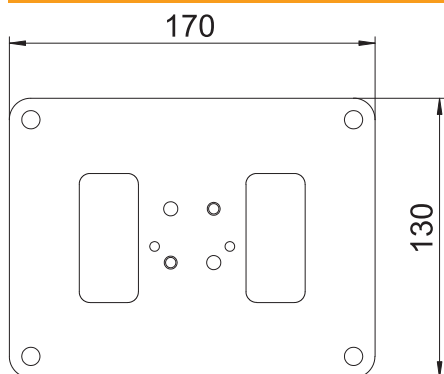

List technických údajů

Podlahová deska pro ISS70110

Výr. č. 6290104

Podlahová deska s viditelným okrajem 30 mm a 4 upevňovacími otvory Ø 8,5 mm. Podlahová deska je vhodná k montáži instalačních sloupů typu ISS70110.

St Ocel

FSK pásově zinkováno / plastový potah

Kmenová data

Č. výr.	6290104
Typ	ISSBP70110WA
Označení 1	Podlahová deska
Barva	bílý hliník
Číslo RAL	9006
Materiál	Ocel
Zkratka materiálu	St
Povrch	pásově zinkováno / plastový potah
Povrch podle DIN	DIN EN 10346
Povrch zkratka	FSK
Nejmenší prodejní množství	1 kus
Hmotnost	16,30 kg/100 ks

Technické údaje

Výška	3,00 mm
Provedení	vnější
Nastavitelný	<input type="checkbox"/>