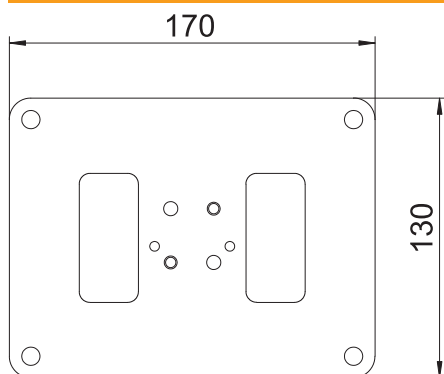

List technických údajů

Podlahová deska pro ISS70110

Výr. č. 6290100

Podlahová deska s viditelným okrajem 30 mm a 4 upevňovacími otvory Ø 8,5 mm. Podlahová deska je vhodná k montáži instalačních sloupů typu ISS70110.

St Ocel

FSK pásově zinkováno / plastový potah

Kmenová data

Č. výr.	6290100
Typ	ISSBP70110RW
Označení 1	Podlahová deska
Barva	čistě bílá
Číslo RAL	9010
Materiál	Ocel
Zkratka materiálu	St
Povrch	pásově zinkováno / plastový potah
Povrch podle DIN	DIN EN 10346
Povrch zkratka	FSK
Nejmenší prodejní množství	1 kus
Hmotnost	44,60 kg/100 ks

Technické údaje

Výška	3,00 mm
Provedení	vnější
Nastavitelný	<input type="checkbox"/>