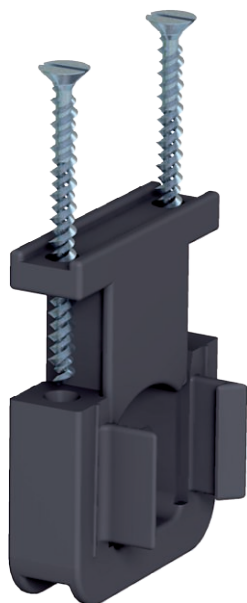

List technických údajů

Odlehčení tahu

Výr. č. 6288790

Odlehčení tahu se zaklapávacími sponami, vhodné pro přístrojové krabice 7GD... a 71GD...
Svěrná oblast kabelů do 14 mm

PA Polyamid

Kmenová data

Č. výr.	6288790
Typ	7ZE
Označení 1	Odlehčení tahu
Označení 2	pro krabici inst. kanálu 7GD
Materiál	Polyamid
Zkratka materiálu	PA
Nejmenší prodejní množství	50 kus
Hmotnost	0,70 kg/100 ks

Technické údaje

Vhodné pro | Přístrojové vložky