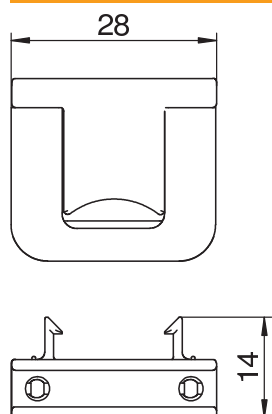

List technických údajů

Odlehčení tahu

Výr. č. 6288790

Odlehčení tahu se zaklapávacími sponami, vhodné pro přístrojové krabice 7GD... a 71GD...
Svěrná oblast kabelů do 14 mm

PA Polyamid

Kmenová data

Č. výr.	6288790
Typ	7ZE
Označení 1	Odlehčení tahu
Označení 2	pro krabici inst. kanálu 7GD
Materiál	Polyamid
Zkratka materiálu	PA
Nejmenší prodejní množství	50 kus
Hmotnost	0,70 kg/100 ks

Technické údaje

Vhodné pro | Přístrojové vložky