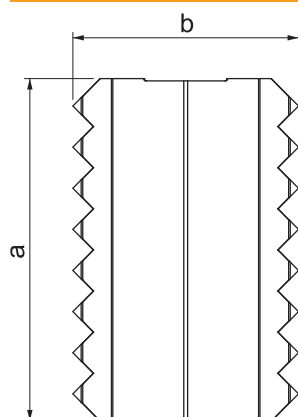

List technických údajů

Spojka KUPP

Výr. č. 6288680

Spojka pro spojení spodních dílů kanálu. Tím současně vytvoří vyrovnání potenciálu mezi spodními díly kanálu.
Dodávka spojky již zahrnuje 2 spojovací plechy.

VA Nerez ocel, materiál 1.4307

Kmenová data

Č. výr.	6288680
Typ	KUPP
Označení 1	Spojka
Označení 2	pro pultový kanál
Materiál	Nerezová ocel, materiál 1.4301
Zkratka materiálu	A2
Nejmenší prodejní množství	1 kus
Hmotnost	14,80 kg/100 ks

Technické údaje

Délka	120,00 mm
Rozměr a	105,00 mm
Rozměr b	132,00 mm
Provedení	univerzální
Výška kanálu	133,00 mm