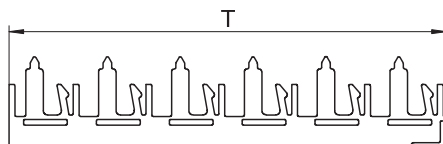

List technických údajů

Profilová spojka vodorovná

Výr. č. 6288110

PP Polypropylén

Vodorovná spojka profilů s vodicími drážkami pro zaklapnutí konvekčních mřížových profilů. Profilová spojka se na upevňovací konzolu montuje pomocí upínacího třmenu typu SP3.

Mřížové lamely se jednoduše nasadí na držáky lamel.

Kmenová data

Č. výr.	6288110
Typ	PV N3 175H
Označení 1	Profilová spojka
Označení 2	vodorovný pro konzoli BKN3
Barva	přírodní
Materiál	Polypropylén
Zkratka materiálu	PP
Nejmenší prodejní množství	1 kus
Hmotnost	2,47 kg/100 ks

Technické údaje

Délka	175,00 mm
Počet profilů	7
Montážní poloha	vodorovný
Bez obsahu halogenů	<input type="checkbox"/>