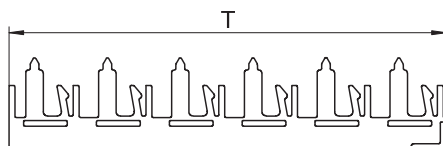

Technické údaje

Délka	150,00 mm
Počet profilů	6
Montážní poloha	vodorovný
Bez obsahu halogenů	☐