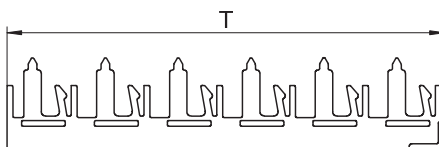

Mřížové lamely se jednoduše nasadí na držáky lamel.

PP Polypropylén

Kmenová data

Č. výr.	6288106
Typ	PV N3 125H
Označení 1	Profilová spojka
Označení 2	vodorovný pro konzoli BKN3
Barva	přírodní
Materiál	Polypropylén
Zkratka materiálu	PP
Nejmenší prodejní množství	1 kus
Hmotnost	1,74 kg/100 ks

Technické údaje

Délka	125,00 mm
Počet profilů	5
Montážní poloha	vodorovný
Bez obsahu halogenů	<input type="checkbox"/>