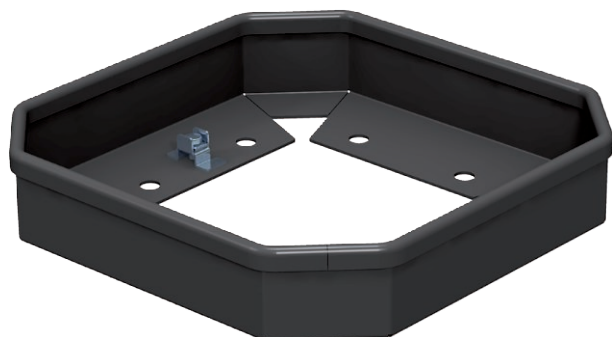

List technických údajů

Ochranný rám pro ISSHS4

Výr. č. 6286810

Ochranný rám pro instalační sloup ISSHS4 pro mechanickou ochranu sloupu v oblasti patky.

St Ocel

Kmenová data

Č. výr.	6286810
Typ	ISSHS4SR40
Označení 1	Ochranný rám
Označení 2	pro ISSHS4
Rozměr	41x214
Barva	sytě černá
Číslo RAL	9005
Materiál	Ocel
Zkratka materiálu	St
Nejmenší prodejní množství	1 kus
Hmotnost	69,40 kg/100 ks