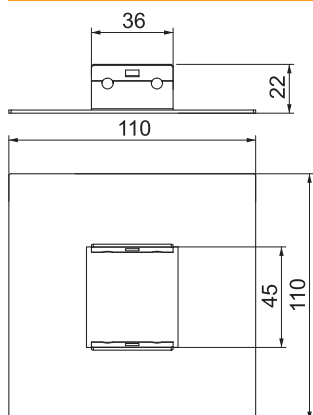

Technické údaje

Provedení	Protahovací blok
Konstrukce	hranatý
Způsob upevnění	Ostatní
Víko plné	☒
Bez obsahu halogenů	☐
Instalační technika	Ostatní