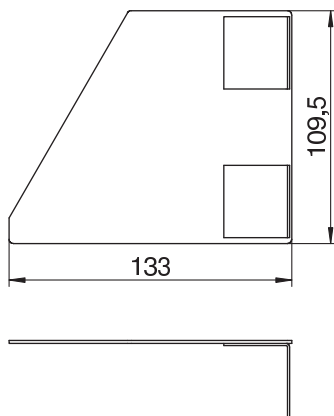

List technických údajů

Koncový díl, pravý, pro kanál pro vestavbu přístrojů

Rapid 80 typu GS-S133110

Výr. č. 6282770

Koncový díl ke kanálům pro vestavbu přístrojů GS.

St Ocel

Kmenová data

Č. výr.	6282770
Typ	GEK-SER133110RW
Označení 1	Koncový díl
Označení 2	pravý, pro pultový kanál
Rozměr	133x110mm
Barva	čistě bílá
Číslo RAL	9010
Materiál	Ocel
Zkratka materiálu	St
Nejmenší prodejní množství	1 kus
Hmotnost	24,00 kg/100 ks

Technické údaje

Šířka	115,00 mm
Provedení	symetrický
Způsob upevnění	Zaklapnutelný
Vhodný pro	pravý
Bez obsahu halogenů	<input checked="" type="checkbox"/>
Kaširování řezu	<input checked="" type="checkbox"/>
Ochranná fólie	<input checked="" type="checkbox"/>