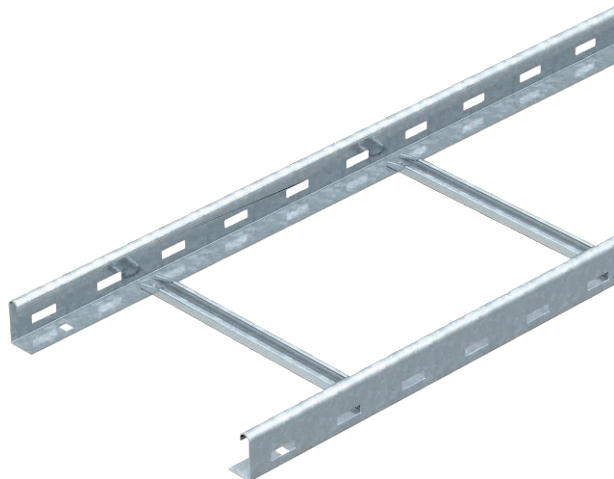

List technických údajů

Kabelový žebřík LG 45, 6 m

Výr. č. 6200605

Kabelový žebřík s výškou bočnice 45 mm se přínýtovaným nahoru otevřeným profilem C příčky.

St	Ocel
FT	žárově zinkováno ponorem

Dodatkový text k výrobku - upozornění	Kabelový žebřík je dodáván složený.
Další text k výrobku 1	Magnetický útlum stínění bez víka 10 dB, s víkem 15 dB.

Kmenová data

Č. výr.	6200605
Typ	LG 420 NS 6 FT
Označení 1	Kabelový žebřík
Označení 2	děrováno, s příčkou NS
Rozměr	45x200x6000
Materiál	Ocel
Zkratka materiálu	St
Povrch	žárově zinkováno ponorem
Povrch podle DIN	DIN EN ISO 1461
Povrch zkratka	FT
Nejmenší prodejní množství	6,00 m
Hmotnost	203,00 kg/100 m