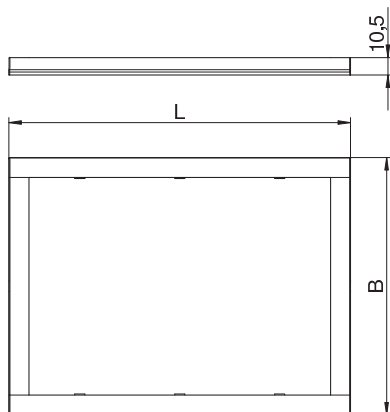

List technických údajů

Zaslepovací rám pro instalaci do dutých stěn, 3× 2nás.

Výr. č. 6109936

Osazovací rám k nasazení na nosič do dutých stěn 3 násobná.

PC Polykarbonát

Kmenová data

Č. výr.	6109936
Typ	WG-UBR3 RW
Označení 1	Zaslepovací rámeček pod omítku
Označení 2	3 násobná
Barva	čistě bílá
Číslo RAL	9010
Materiál	Polykarbonát
Zkratka materiálu	PC
Nejmenší prodejní množství	1,00 kus
Hmotnost	4,50 kg/100 ks

List technických údajů

Zaslepovací rám pro instalaci do dutých stěn, 3× 2nás.

Výr. č. 6109936

Technické údaje

Provedení

Zaslepovací rámeček pod omítku,
3 násobná