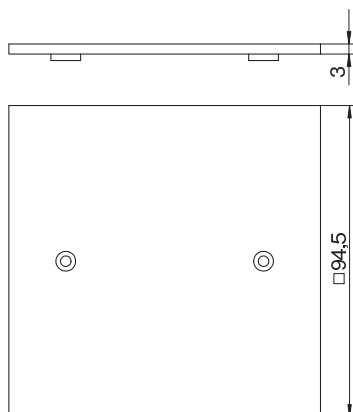

# List technických údajů

Krycí deska VH, jako zaslepovací kryt.

Výr. č. 6109842

Krycí deska jako zaslepovací kryt.

CE

PA Polyamid

## Kmenová data

Č. výr.	6109842
Typ	VH-P1
Označení 1	Krycí deska
Označení 2	slepé
Rozměr	95x95mm
Barva	řepkově žlutá
Číslo RAL	1021
Materiál	Polyamid
Zkratka materiálu	PA
Nejmenší prodejní množství	1,00 kus
Hmotnost	2,93 kg/100 ks

# List technických údajů

Krycí deska VH, jako zaslepovací kryt.

Výr. č. 6109842

**OBO**  
BETTERMANN

## Technické údaje

Šířka	94,50 mm
Výška	94,50 mm
Počet jednotek	0,00
Provedení	Krycí deska, slepé
Způsob upevnění	našroubovatelný
Víko plné	<input checked="" type="checkbox"/>
Bez obsahu halogenů	<input checked="" type="checkbox"/>
Instalační technika	Ostatní
Stupeň krytí	IP20