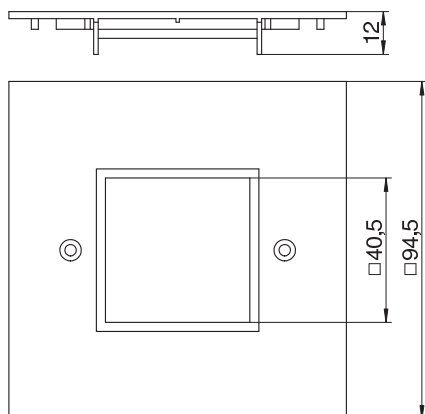

List technických údajů

Krycí deska VH, pro instalační přístroje Modul 45, 1x

Výr. č. 6109840

Krycí deska k montáži jednoduché zásuvky Modul 45.

CE

PA Polyamid

Kmenová data

Č. výr.	6109840
Typ	VH-P4
Označení 1	Krycí deska
Označení 2	1 násobný Modul 45
Rozměr	95x95mm
Barva	řepkově žlutá
Číslo RAL	1021
Materiál	Polyamid
Zkratka materiálu	PA
Nejmenší prodejní množství	1,00 kus
Hmotnost	2,03 kg/100 ks

List technických údajů

Krycí deska VH, pro instalační přístroje Modul 45, 1x

Výr. č. 6109840

OBO
BETTERMANN

Technické údaje

Šířka	94,50 mm
Výška	94,50 mm
Počet jednotek	1,00
Provedení	Krycí deska, 1 násobný Modul 45
Konstrukce otvoru	hranaté
Způsob upevnění	našroubovatelný
Víko plné	<input type="checkbox"/>
Bez obsahu halogenů	<input checked="" type="checkbox"/>
Instalační technika	Rozteč M45
Stupeň krytí	IP20