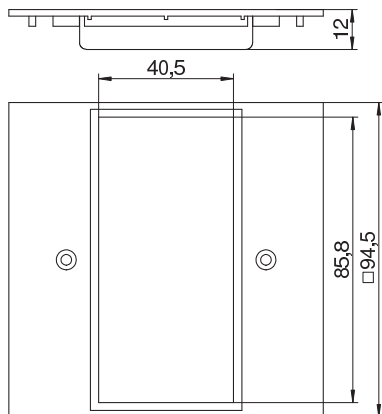

# List technických údajů

Krycí deska VH, pro instalační přístroje Modul 45, 2x

Výr. č. 6109836

Krycí deska k montáži dvojité zásuvky Modul 45 nebo osaditelná dvěma přístroji Modul 45.  
Upozornění: Dbejte předpisů VDE.

## Kmenová data

Č. výr.	6109836
Typ	VH-P5
Označení 1	Krycí deska
Označení 2	2 násobný Modul 45
Rozměr	95x95mm
Barva	řepkově žlutá
Číslo RAL	1021
Materiál	Polyamid
Zkratka materiálu	PA
Nejmenší prodejní množství	1,00 kus
Hmotnost	1,75 kg/100 ks

# List technických údajů

Krycí deska VH, pro instalační přístroje Modul 45, 2x

Výr. č. 6109836

## Technické údaje

Šířka	94,50 mm
Výška	94,50 mm
Počet jednotek	2,00
Provedení	Krycí deska, 2 násobný Modul 45
Konstrukce otvoru	hranaté
Způsob upevnění	našroubovatelný
Víko plné	<input type="checkbox"/>
Bez obsahu halogenů	<input checked="" type="checkbox"/>
Instalační technika	Rozteč M45
Stupeň krytí	IP20