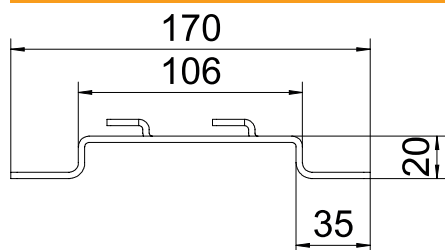

### Kmenová data

Č. výr.	6015656
Typ	DBLG 20 100 FT
Označení 1	Distanční třmen
Označení 2	pro mřížový žlab
Rozměr	B100mm
Materiál	Ocel
Zkratka materiálu	St
Povrch	žárově zinkováno ponorem
Povrch podle DIN	DIN EN ISO 1461
Povrch zkratka	FT
Nejmenší prodejní množství	20,00 kus
Hmotnost	14,30 kg/100 ks

## Technické údaje

Výška	20,00 mm
Rozměr B	106,00 mm
Rozměr L	170,00 mm
Provedení	Nástěnný a stropní držák - trapézový profil
Upevnění žlabů	Přidržovací výstupek
Vhodné pro kabelový žlab	<input type="checkbox"/>
Vhodné pro kabelový žebřík	<input type="checkbox"/>
Vhodné pro mřížový žlab	<input checked="" type="checkbox"/>