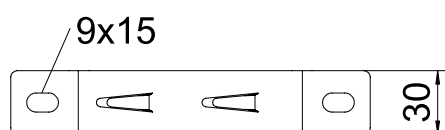

### Kmenová data

Č. výr.	6015656
Typ	DBLG 20 100 FT
Označení 1	Distanční třmen
Označení 2	pro mřížový žlab
Rozměr	B100mm
Materiál	Ocel
Zkratka materiálu	St
Povrch	žárově zinkováno ponorem
Povrch podle DIN	DIN EN ISO 1461
Povrch zkratka	FT
Nejmenší prodejní množství	20,00 kus
Hmotnost	14,30 kg/100 ks

## Technické údaje

Výška	20,00 mm
Rozměr B	106,00 mm
Rozměr L	170,00 mm
Provedení	Nástěnný a stropní držák - trapézový profil
Upevnění žlabů	Přidržovací výstupek
Vhodné pro kabelový žlab	<input type="checkbox"/>
Vhodné pro kabelový žebřík	<input type="checkbox"/>
Vhodné pro mřížový žlab	<input checked="" type="checkbox"/>