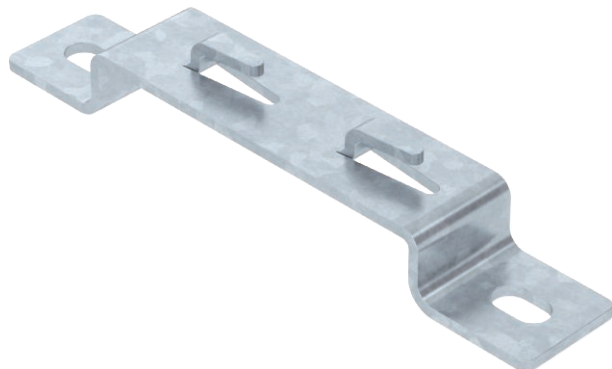

## Třmen

Výr. č. 6015656

Třmen pro montáž mřížových žlabů na podlahu nebo na stěnu.  
Na distanční třmen lze namontovat mřížové žlaby typu GRM s výškou bočnice 35, 55 a 105 mm.

<b>St</b>	Ocel
<b>FT</b>	žárově zinkováno ponorem

Dodatkový text k výrobku - upozornění | Bezšroubové upevnění mřížového žlabu na distanční třmen.

### Kmenová data

Č. výr.	6015656
Typ	DBLG 20 100 FT
Označení 1	Distanční třmen
Označení 2	pro mřížový žlab
Rozměr	B100mm
Materiál	Ocel
Zkratka materiálu	St
Povrch	žárově zinkováno ponorem
Povrch podle DIN	DIN EN ISO 1461
Povrch zkratka	FT
Nejmenší prodejní množství	20,00 kus
Hmotnost	14,30 kg/100 ks

## Technické údaje

Výška	20,00 mm
Rozměr B	106,00 mm
Rozměr L	170,00 mm
Provedení	Nástěnný a stropní držák - trapézový profil
Upevnění žlabů	Přidržovací výstupek
Vhodné pro kabelový žlab	<input type="checkbox"/>
Vhodné pro kabelový žebřík	<input type="checkbox"/>
Vhodné pro mřížový žlab	<input checked="" type="checkbox"/>