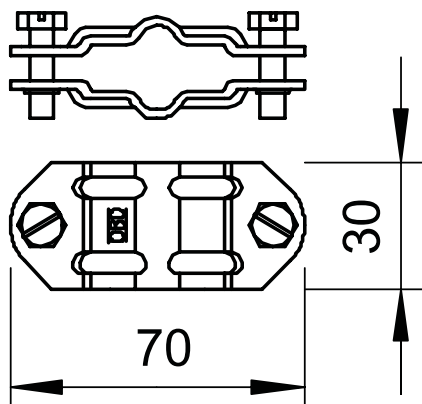

## Rozpojovací díl pro Ø 8–10 a FL 30 mm

Výr. č. 5336341

**OBO**  
BETTERMANN

- Vhodný pro kruhové vodiče Ø 8–10 nebo ploché vodiče FL 30
- Se dvěma šrouby se šestihlannou hlavou M8 × 20 z nerezové oceli (VA)

### Kmenová data

Č. vyr.	5336341
Typ	233 VA
Označení 1	Rozpojovací díl
Rozměr	8-10mm
Materiál	Nerezová ocel, materiál 1.4301
Zkratka materiálu	A2
Nejmenší prodejní množství	10,00 kus
Hmotnost	8,30 kg/100 ks

### Technické údaje

Vhodný pro spojení	Ostatní
Uložení	Rd 8-10/FL30 x Rd 8-10/FL30 mm
Dvojkovovová svorka	<input type="checkbox"/>