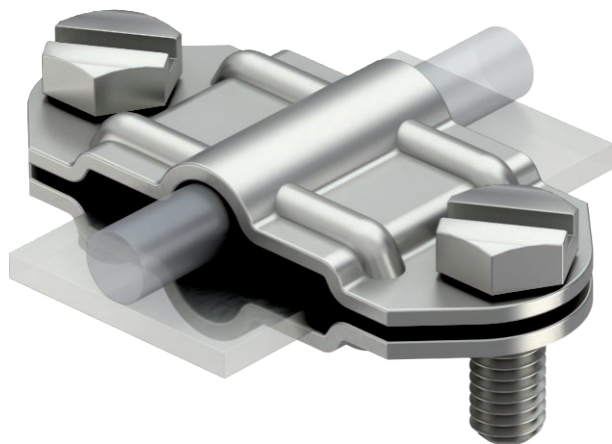

## Rozpojovací díl pro Ø 8–10 a FL 30 mm

Výr. č. 5336341

**OBO**  
BETTERMANN

- Vhodný pro kruhové vodiče Ø 8–10 nebo ploché vodiče FL 30
- Se dvěma šrouby se šestihlannou hlavou M8 × 20 z nerezové oceli (VA)

A2 Nerez ocel, materiál 1.4307

### Kmenová data

Č. vyr.	5336341
Typ	233 VA
Označení 1	Rozpojovací díl
Rozměr	8-10mm
Materiál	Nerezová ocel, materiál 1.4301
Zkratka materiálu	A2
Nejmenší prodejní množství	10,00 kus
Hmotnost	8,30 kg/100 ks

### Technické údaje

Vhodný pro spojení	Ostatní
Uložení	Rd 8-10/FL30 x Rd 8-10/FL30 mm
Dvojkovovová svorka	<input type="checkbox"/>