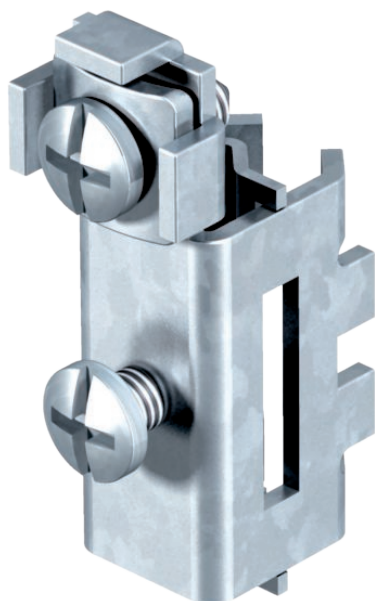

List technických údajů

Svorka pro páskovou uzemňovací objímku

Výr. č. 5057930

- Možnosti připojení: max. 2 vedení 2,5–25 mm²
- Možnost připojení kruhového vodiče Ø 8

A2 Nerez ocel, materiál 1.4307

Kmenová data

Č. výr.	5057930
Typ	927 SCH-K-VA
Označení 1	Korpus přičtyky
Označení 2	kompletní k typu 927/1 V2A
Rozměr	1/4"
Materiál	Nerezová ocel, materiál 1.4301
Zkratka materiálu	A2
Nejmenší prodejní množství	20,00 kus
Hmotnost	4,70 kg/100 ks

List technických údajů

Svorka pro páskovou uzemňovací objímku

Výr. č. 5057930

Technické údaje