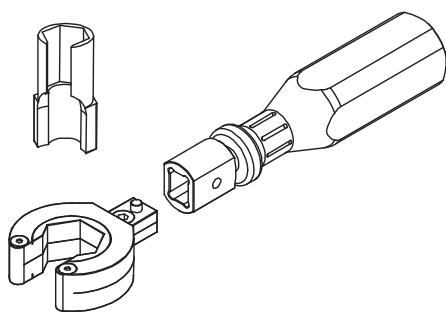

List technických údajů

Sestava utahovače

Výr. č. 3010275

OBO
BETTERMANN

Sada se skládá z čelisti utahovače typu V-TEC RA, rukojeti pro čelist utahovače typu V-TEC GR a čtyř vložek utahovače ve velikostech SW 15, SW 20, SW 24 a SW 29.

CE

Kmenová data

Č. výr.	3010275
Typ	V-TEC RA SET
Označení 1	Sestava utahovače
Označení 2	Rohatka, rukojeť, nástrč. klíč
Rozměr	SW15 - SW29
Nejmenší prodejní množství	1,00 kus
Hmotnost	71,60 kg/100 ks

Technické údaje

Připojovací rozměr	Ostatní
Počet nástrčných klíčů	4,00
Bez obsahu halogenů	<input type="checkbox"/>
Nárazuvzdorný	<input type="checkbox"/>