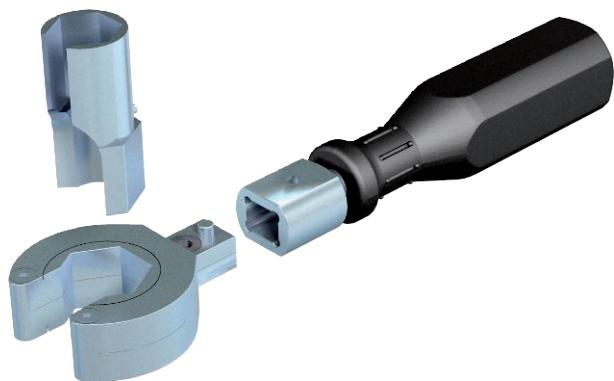

List technických údajů

Sestava utahovače

Výr. č. 3010275

OBO
BETTERMANN

Sada se skládá z čelisti utahovače typu V-TEC RA, rukojeti pro čelist utahovače typu V-TEC GR a čtyř vložek utahovače ve velikostech SW 15, SW 20, SW 24 a SW 29.

CE

Kmenová data

Č. výr.	3010275
Typ	V-TEC RA SET
Označení 1	Sestava utahovače
Označení 2	Rohatka, rukojeť, nástrč. klíč
Rozměr	SW15 - SW29
Nejmenší prodejní množství	1,00 kus
Hmotnost	71,60 kg/100 ks

Technické údaje

Připojovací rozměr	Ostatní
Počet nástrčných klíčů	4,00
Bez obsahu halogenů	<input type="checkbox"/>
Nárazuvzdorný	<input type="checkbox"/>