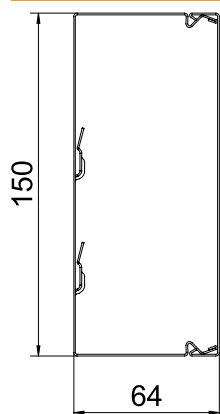

List technických údajů

Kanál pro ukládání vedení, typ LKM 60150

Výr. č. 6248640

Vrchní a spodní díl kanálu s děrováním dna.

Vyrovnání potenciálu mezi vrchním dílem a spodním dílem je zaručeno bez dalších pomůcek.

Na dně se nachází poutací otvor sloužící k uchycení přepážky.

V případě montáže na strop je nezbytné bezpodmínečně použít kanálové příchytky

St Ocel

FSK pásově zinkováno / plastový potah

Kmenová data

Č. výr.	6248640
Typ	LKM60150RW
Označení 1	Úložný elektroinstalační kanál
Označení 2	s děrováním dna
Rozměr	60x150x2000
Barva	čistě bílá
Číslo RAL	9010
Materiál	Ocel
Zkratka materiálu	St
Povrch	pásově zinkováno / plastový potah
Povrch podle DIN	DIN EN 10346
Povrch zkratka	FSK
Nejmenší prodejní množství	2 m
Hmotnost	280,10 kg/100 m

Technické údaje

Délka	2.000,00 mm
Šířka	150,00 mm
Výška	64,00 mm
Rozměry Š × V	150x64 mm
Počet pevných přepážek	0
Počet nasaditelných přepážek	2
Provedení víka	Volný
Způsob upevnění	Děrování dna
Bez obsahu halogenů	<input checked="" type="checkbox"/>
Kabelový úchyt	<input type="checkbox"/>
Upevňovací prvek	<input type="checkbox"/>
Užitečný průřez	69,86 cm ²
Ochranná fólie	<input type="checkbox"/>